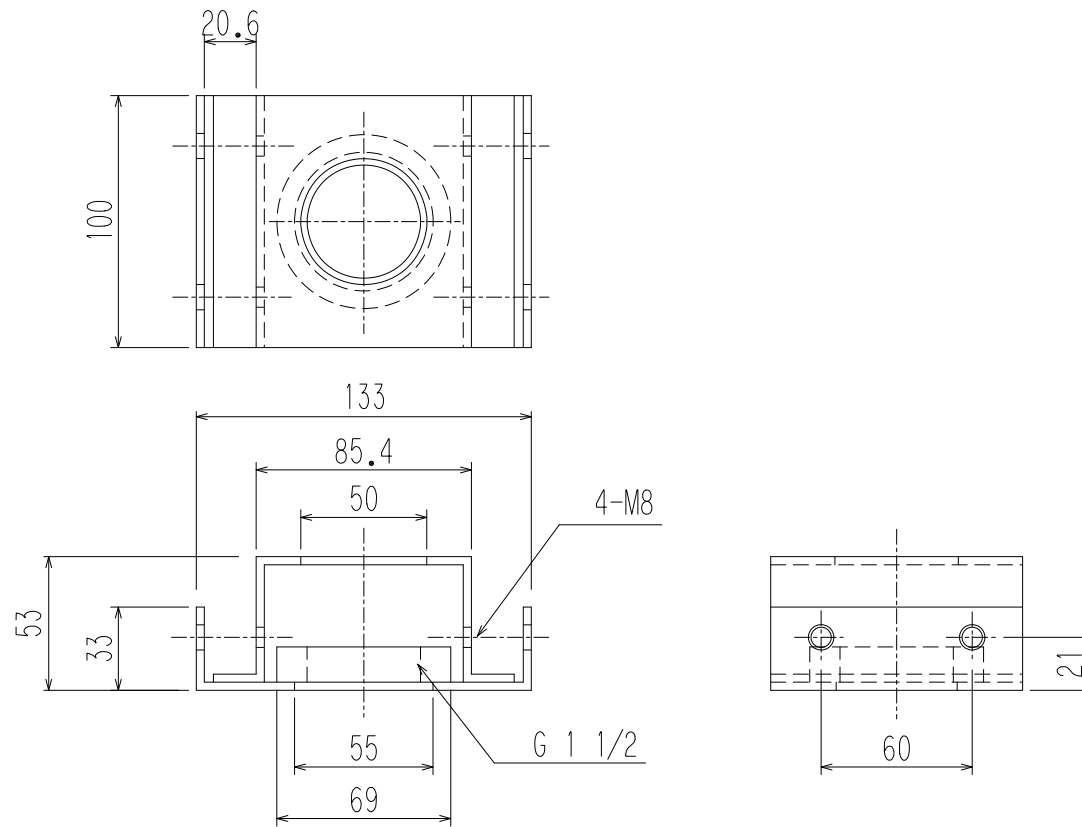

JP-PDO1

外形寸法図

単位：mm

MAD