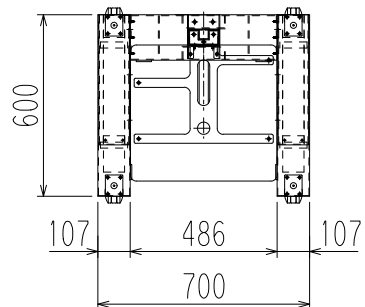

ST-PD03 (H1800)
ST-PD03SS (H1800)

外形寸法図

単位：mm

壁際位置
※別途転倒防止の措置をしてください

フロア展示位置
※必ずキャスターのストッパーを使用してください

移動位置
※モニターを掛けたまま移動しないでください