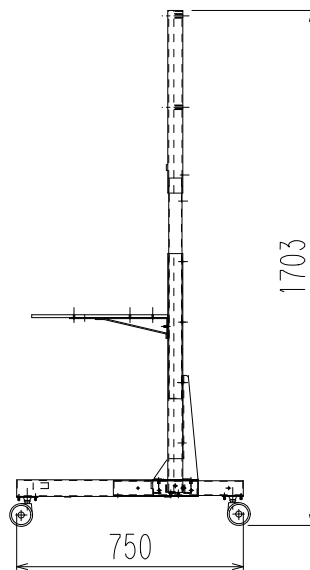

ST-PD03 (H1800)
ST-PD03SS (H1800)

外形寸法図

単位：mm

壁際位置
※別途転倒防止の措置をしてください

フロア展示位置
※必ずキャスターのストッパーを使用してください

移動位置
※モニターを掛けたまま移動しないでください