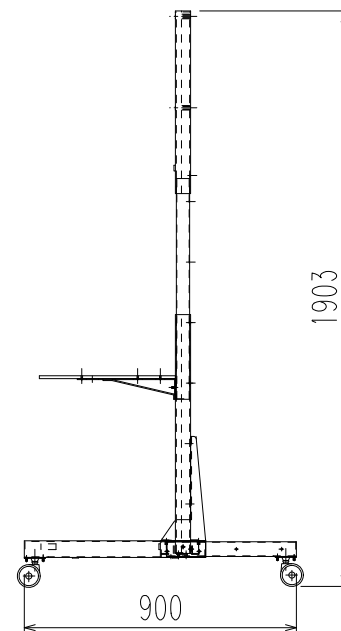

ST-PD03 (H1800)
ST-PD03SS (H1800)

外形寸法図

単位：mm

壁際位置
※別途転倒防止の措置をしてください

フロア展示位置
※必ずキャスターのストッパーを使用してください

移動位置
※モニターを掛けたまま移動しないでください