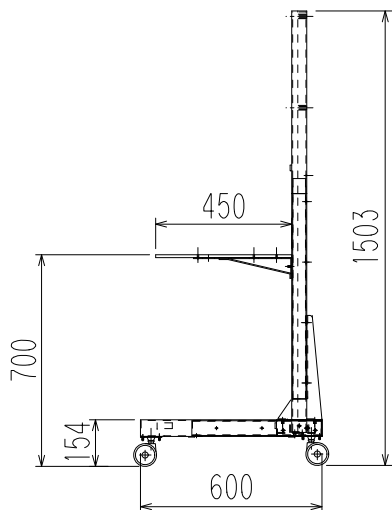

ST-PD03 (H1800)
ST-PD03SS (H1800)

外形寸法図

単位：mm

壁際位置
※別途転倒防止の措置をしてください

フロア展示位置
※必ずキャスターのストッパーを使用してください

移動位置
※モニターを掛けたまま移動しないでください