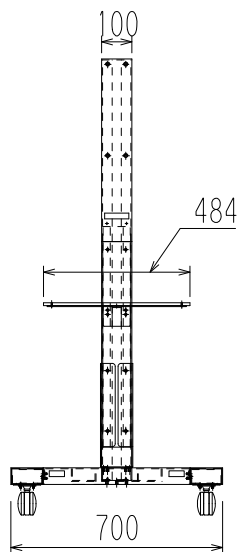

ST-PD03 (H1800)
ST-PD03SS (H1800)

外形寸法図

単位：mm

壁際位置
※別途転倒防止の措置をしてください

フロア展示位置
※必ずキャスターのストッパーを使用してください

移動位置
※モニターを掛けたまま移動しないでください