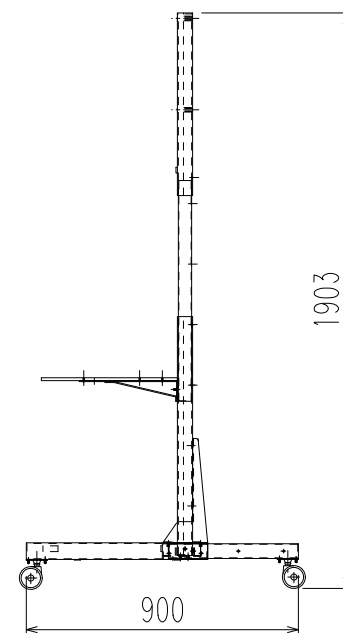

ST-PD03
ST-PD03SS

外形寸法図

単位：mm

壁際位置
※別途転倒防止の措置をしてください

フロア展示位置
※必ずキャスターのストッパーを使用してください

移動位置
※モニターを掛けたまま移動しないでください