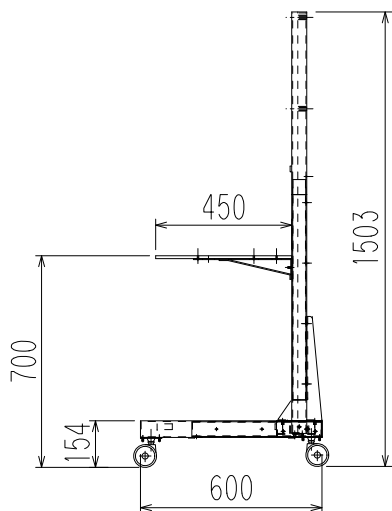

ST-PD03
ST-PD03SS

外形寸法図

単位：mm

壁際位置
※別途転倒防止の措置をしてください

フロア展示位置
※必ずキャスターのストッパーを使用してください

移動位置
※モニターを掛けたまま移動しないでください