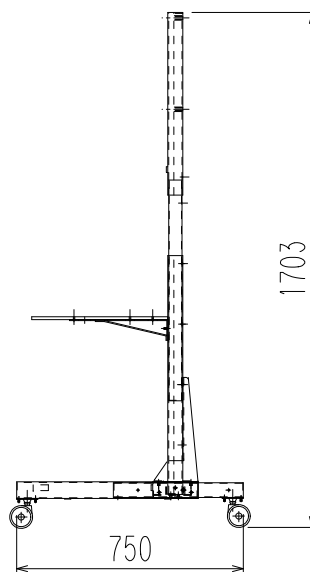

ST-PD03
ST-PD03SS

外形寸法図

単位：mm

壁際位置
※別途転倒防止の措置をしてください

フロア展示位置
※必ずキャスターのストッパーを使用してください

移動位置
※モニターを掛けたまま移動しないでください