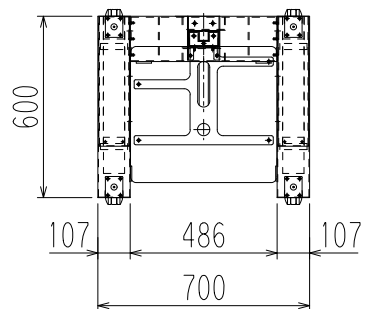

ST-PD03
ST-PD03SS

外形寸法図

単位：mm

壁際位置
※別途転倒防止の措置をしてください

フロア展示位置
※必ずキャスターのストッパーを使用してください

移動位置
※モニターを掛けたまま移動しないでください