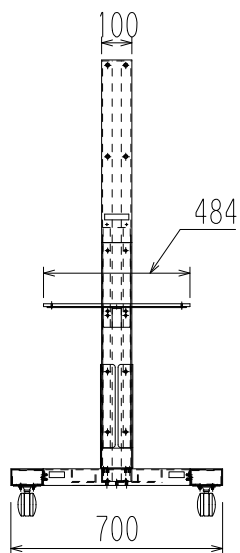

ST-PD03
ST-PD03SS

外形寸法図

単位：mm

壁際位置
※別途転倒防止の措置をしてください

フロア展示位置
※必ずキャスターのストッパーを使用してください

移動位置
※モニターを掛けたまま移動しないでください