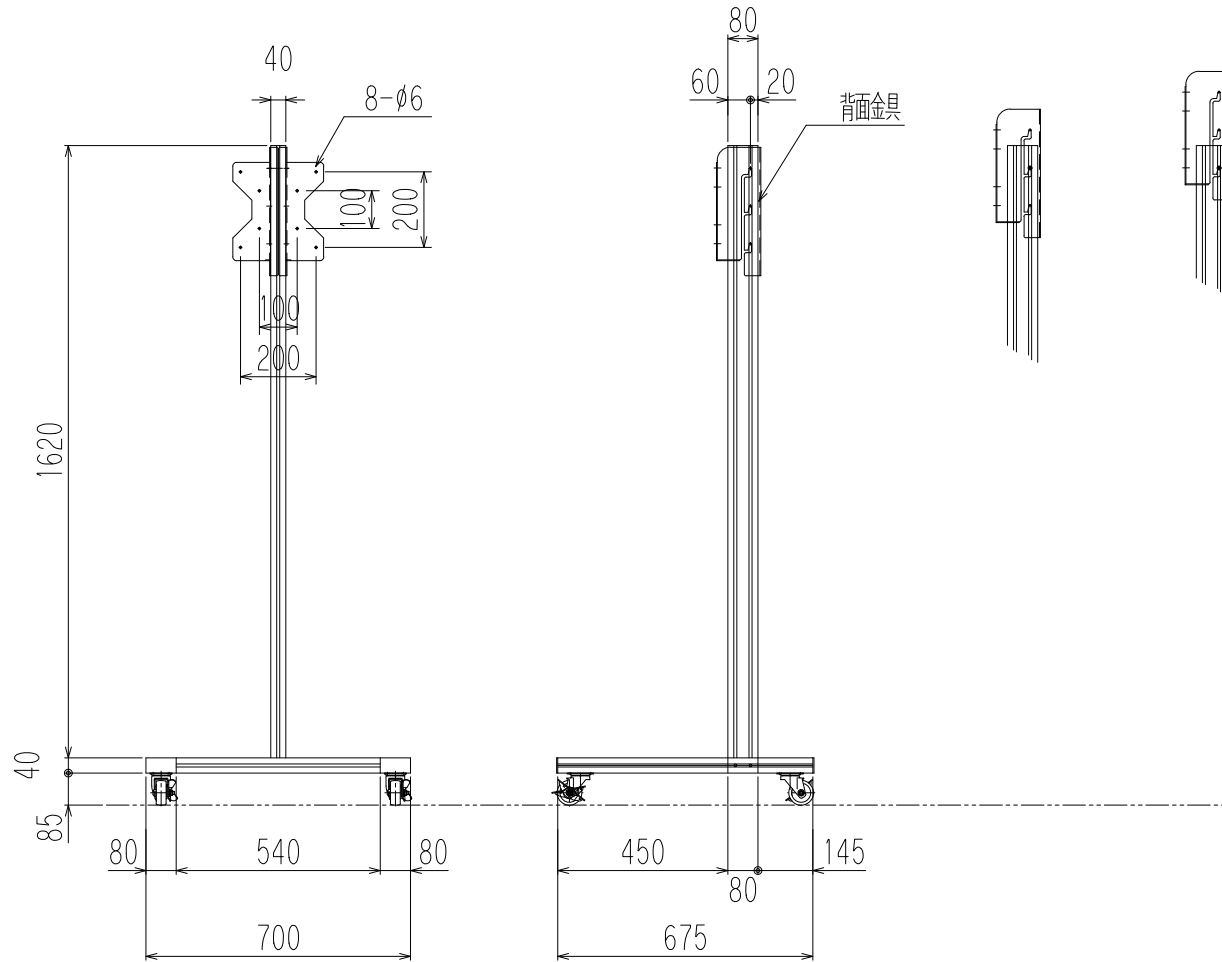

ST-LCD02 (IM)

外形寸法図

単位：mm

WAD