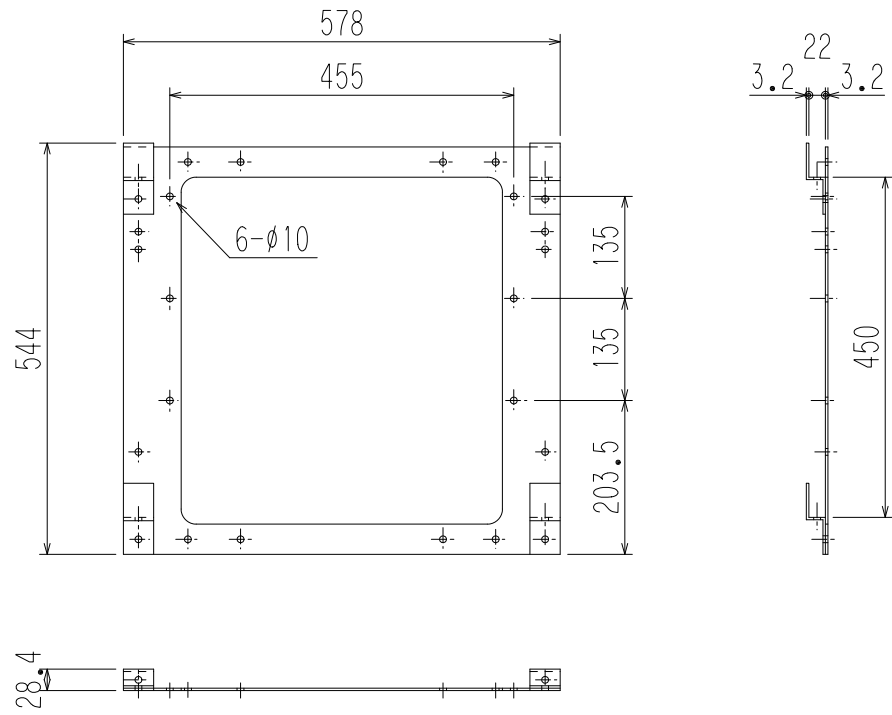

WA-PD02

外形寸法図

単位：mm

WAD