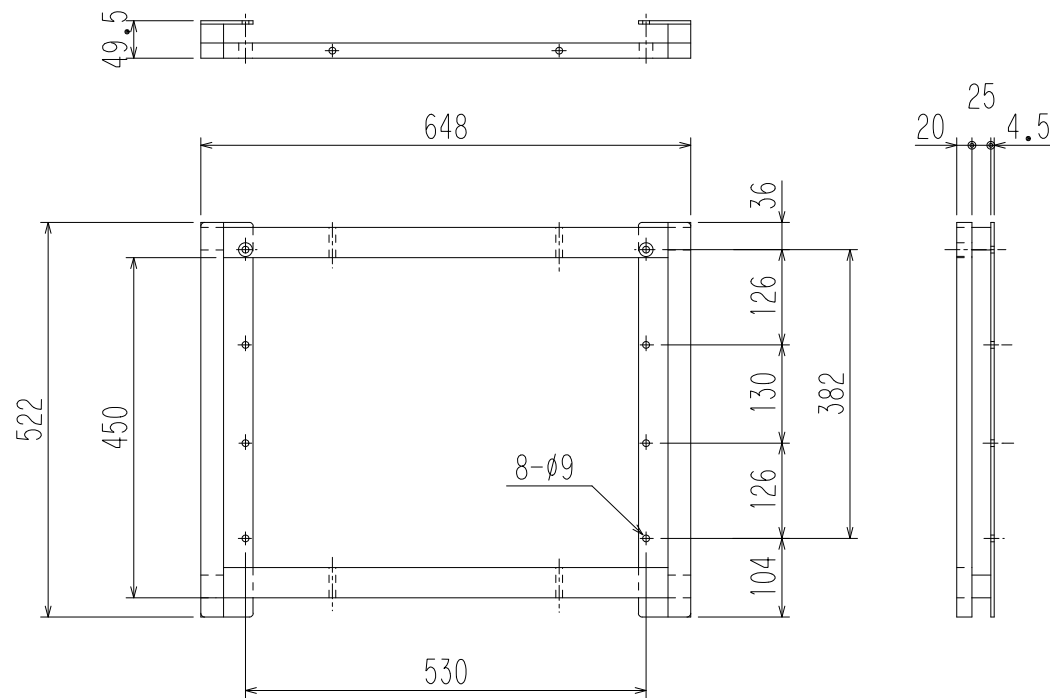

RA-PX02

外形寸法図

単位：mm

**WAD**