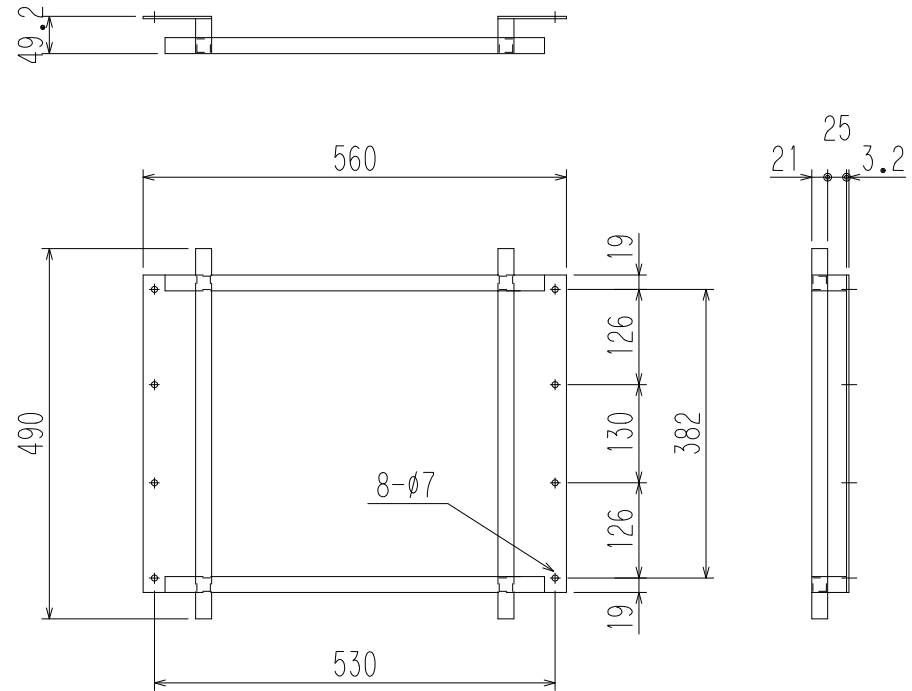

RA-42P2500LB

外形寸法図

単位：mm

MAD