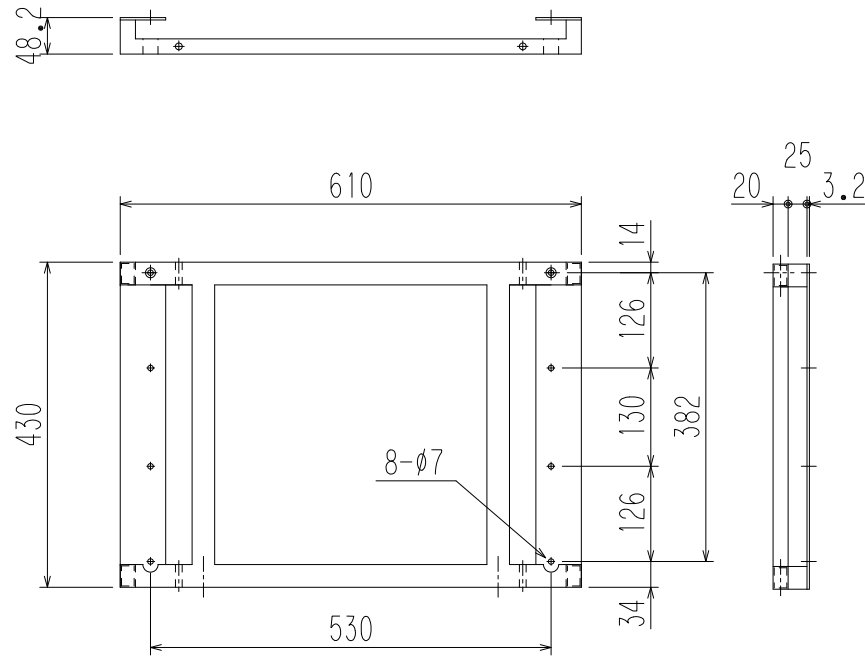

RA-42P2500

外形寸法図

単位：mm

**MAD**