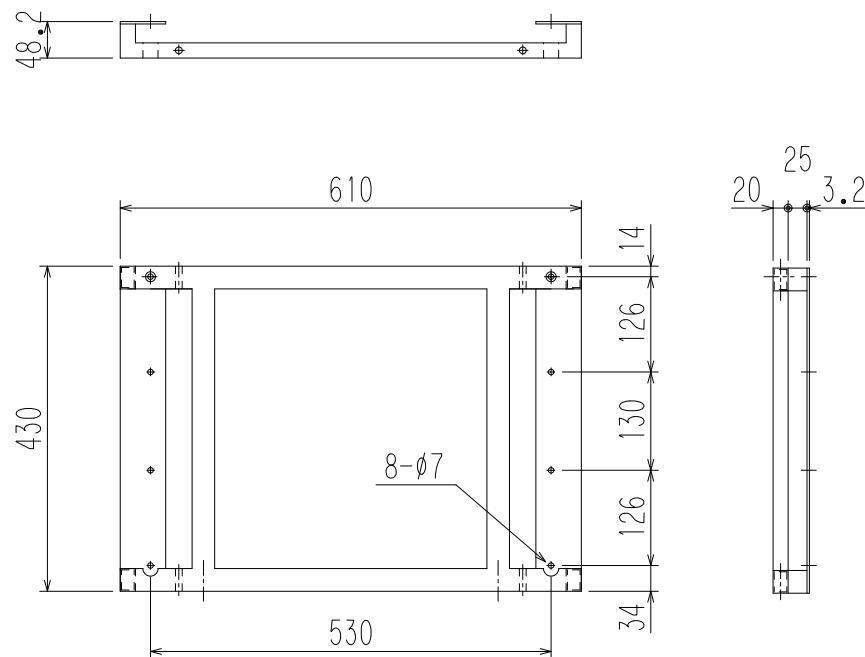

RA-42P2500

外形寸法図

単位：mm

WAD