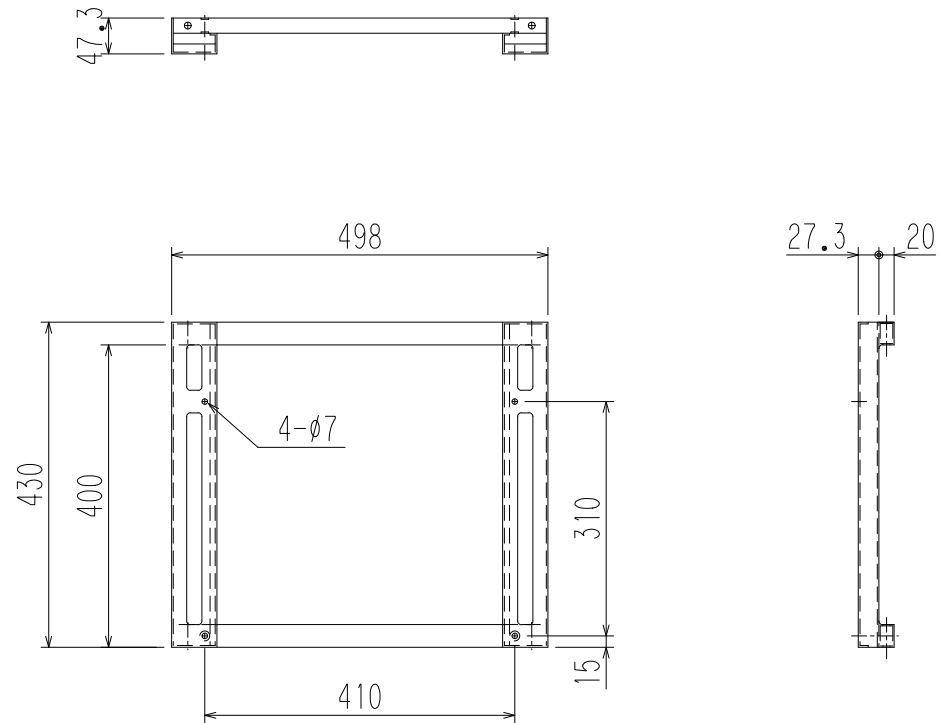

RA-40X2500

外形寸法図

単位：mm

WAD