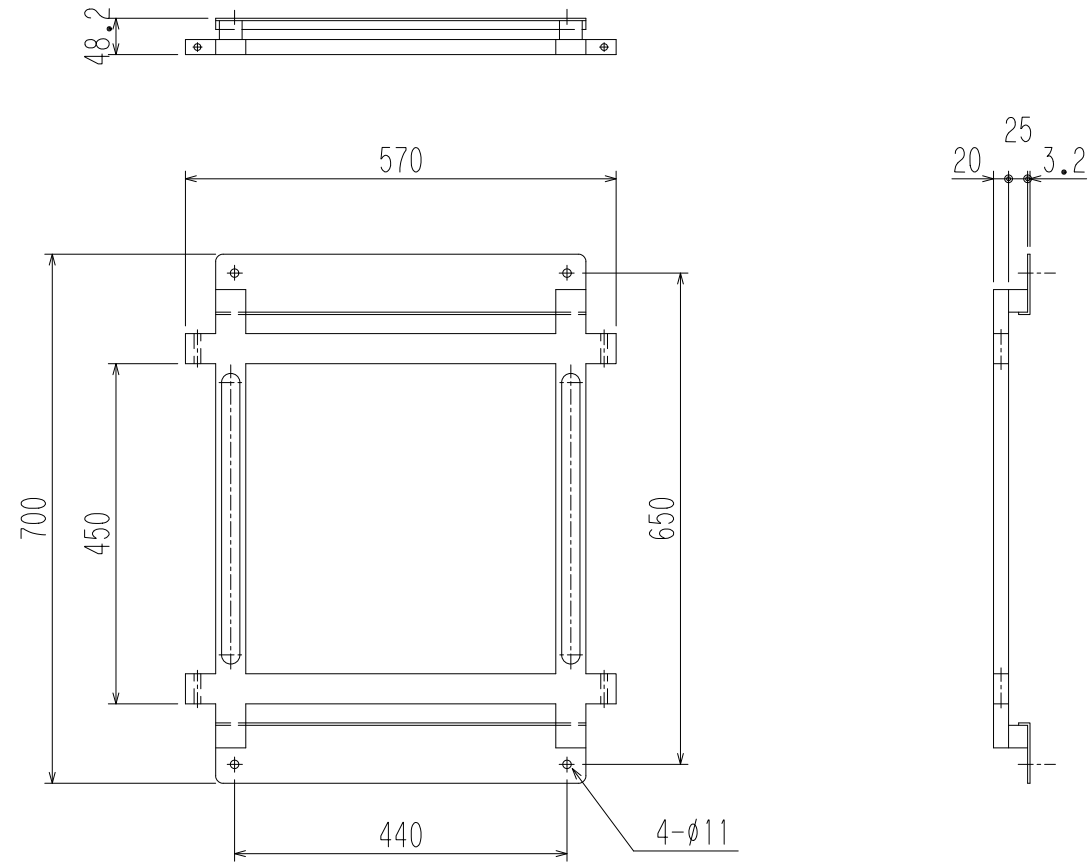

RA-LC65

外形寸法図

単位：mm

WAD