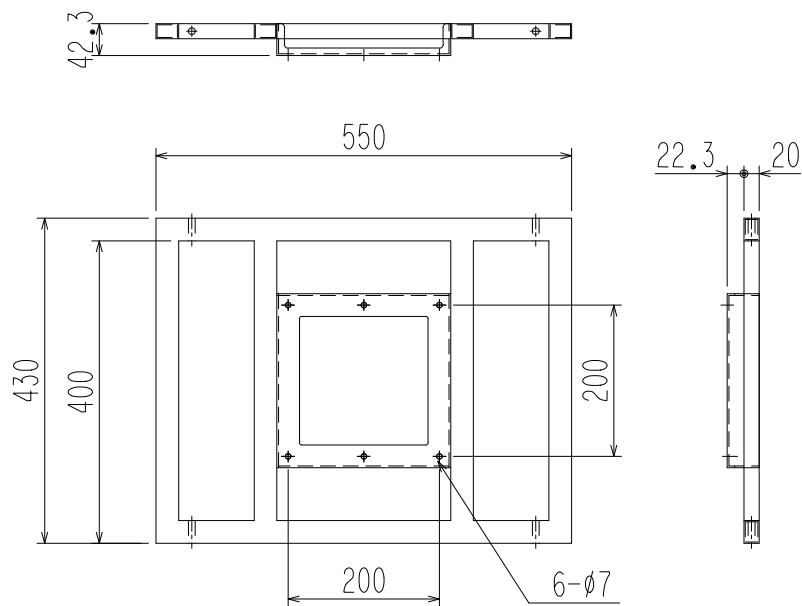

RA-LC32/37/45

外形寸法図

単位：mm

**WAD**