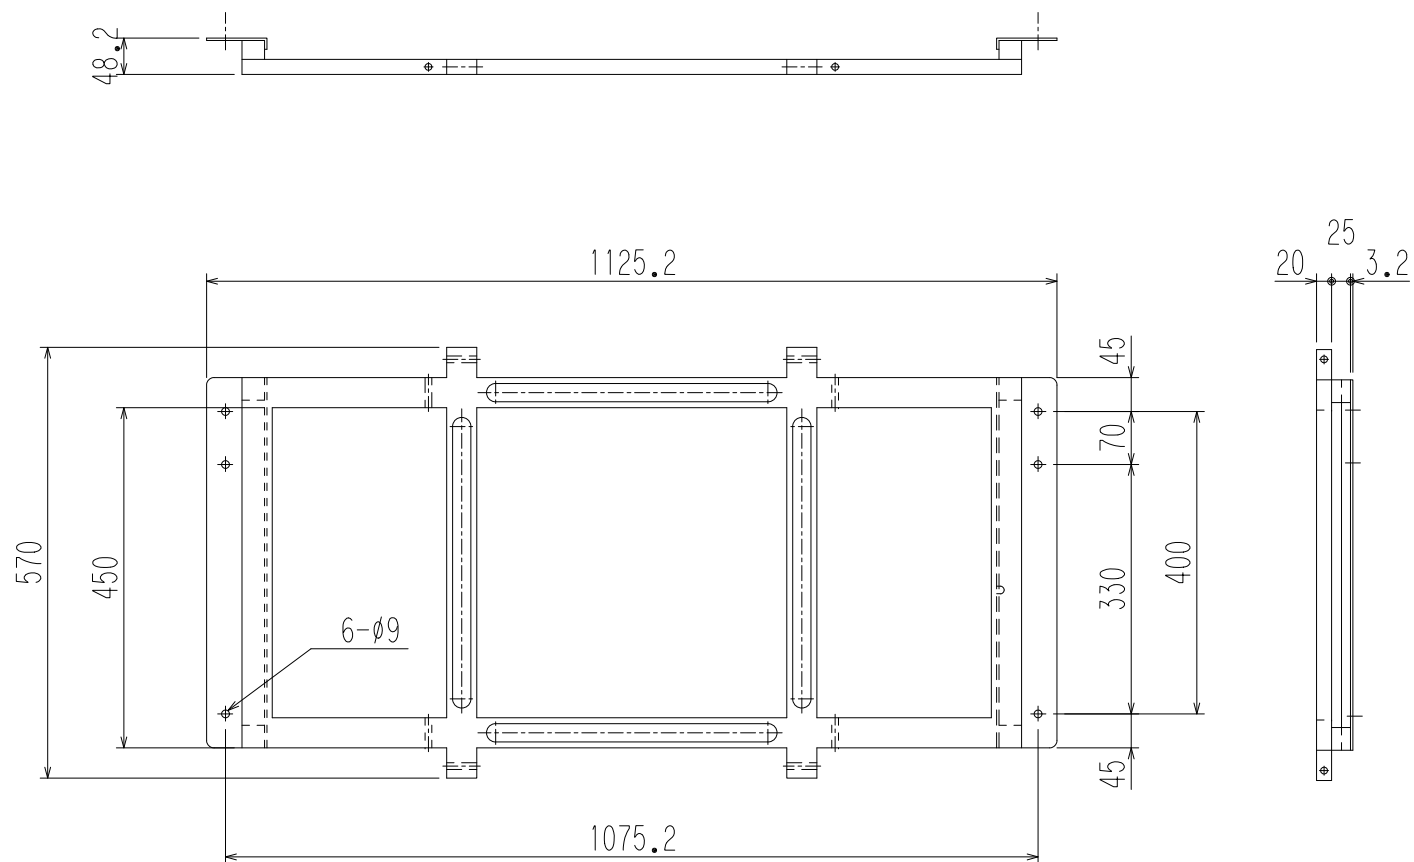

RA-TH65LB

外形寸法図

単位：mm

WAD