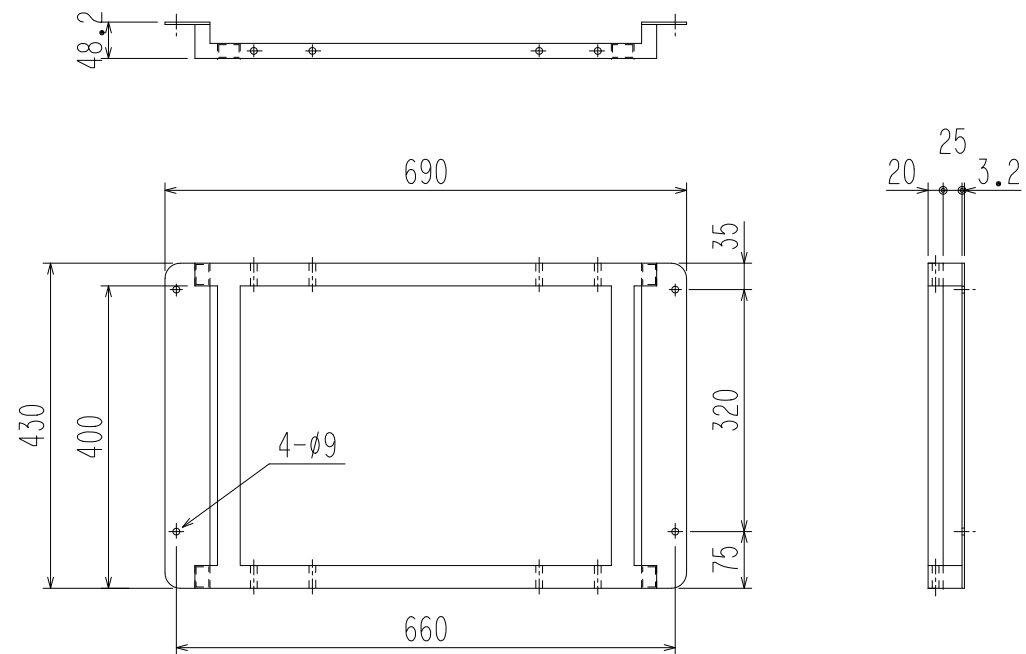

RA-TH42

外形寸法図

単位：mm

WAD