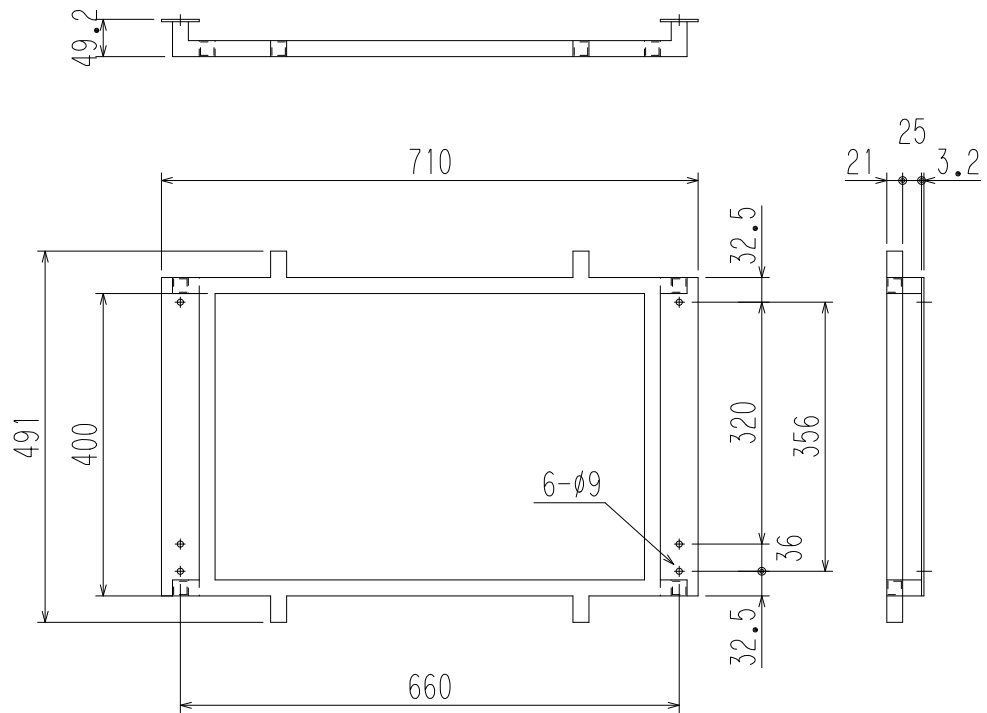

RA-P42LB

外形寸法図

単位：mm

**MAD**