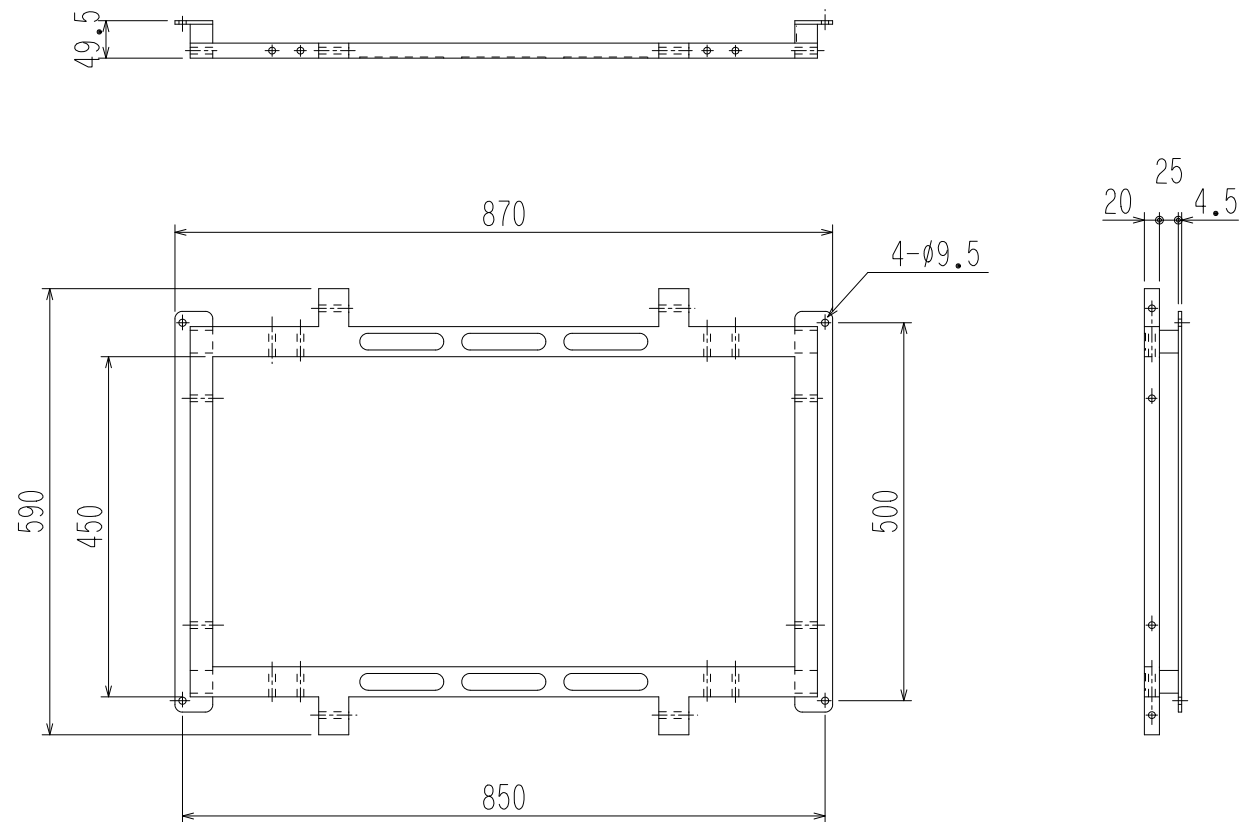

RA-PX6 1CR

外形寸法図

単位：mm

WAD