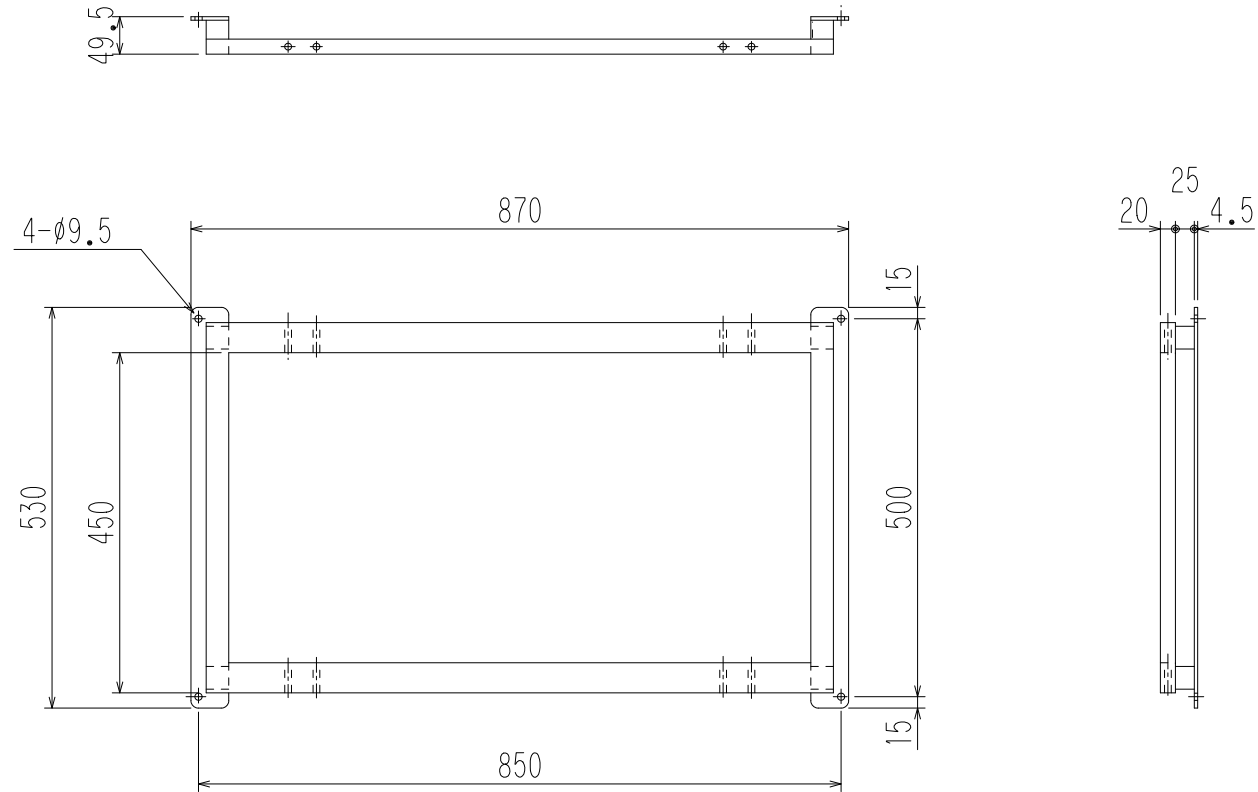

RA-PX6 1

外形寸法図

単位：mm

**WAD**