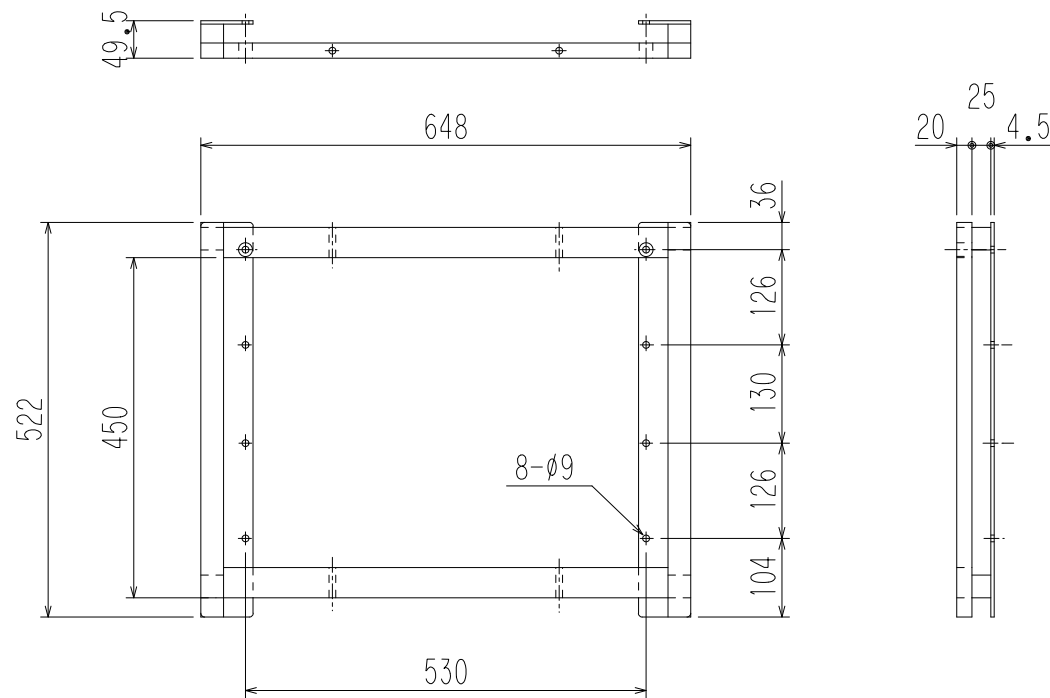

RA-PX02

外形寸法図

単位：mm

WAD