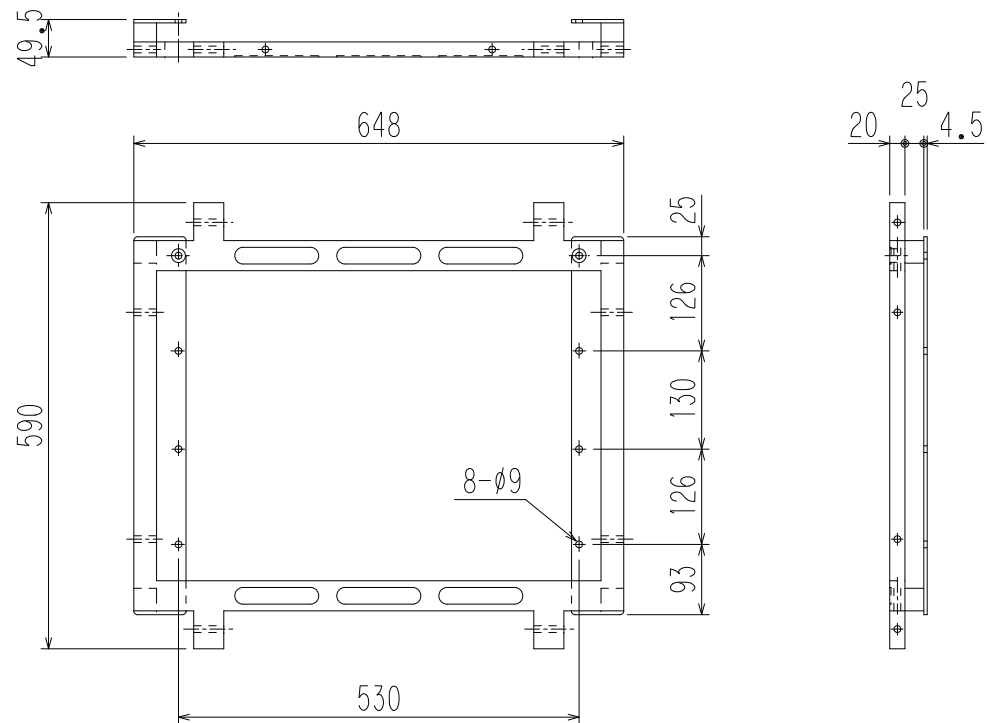

RA-PX01

外形寸法図

単位：mm

WAD