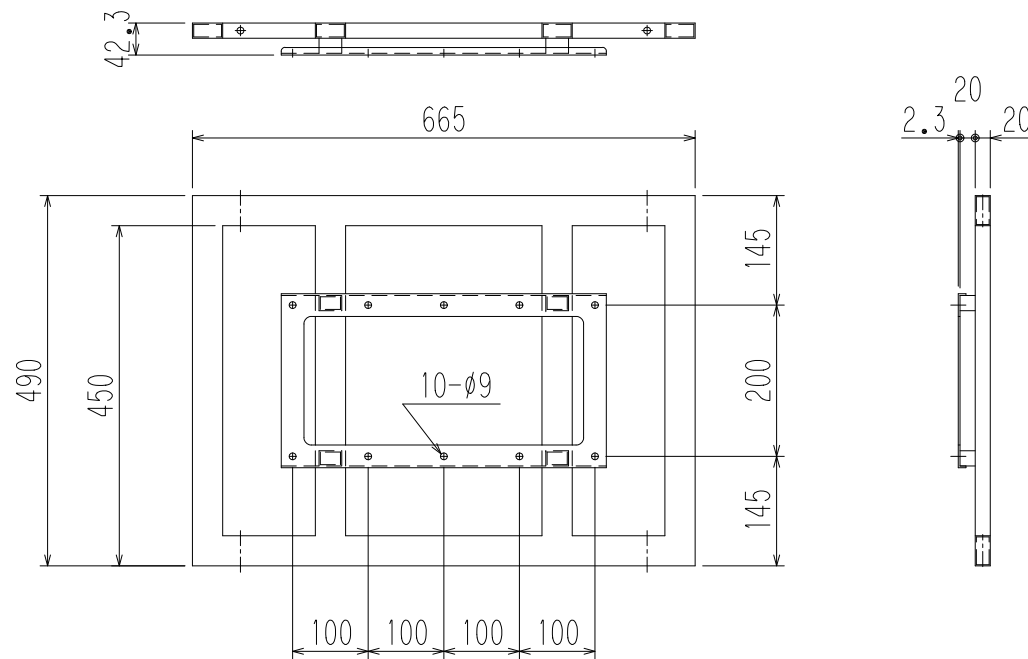

RA-LCD5710

外形寸法図

単位：mm

WAD