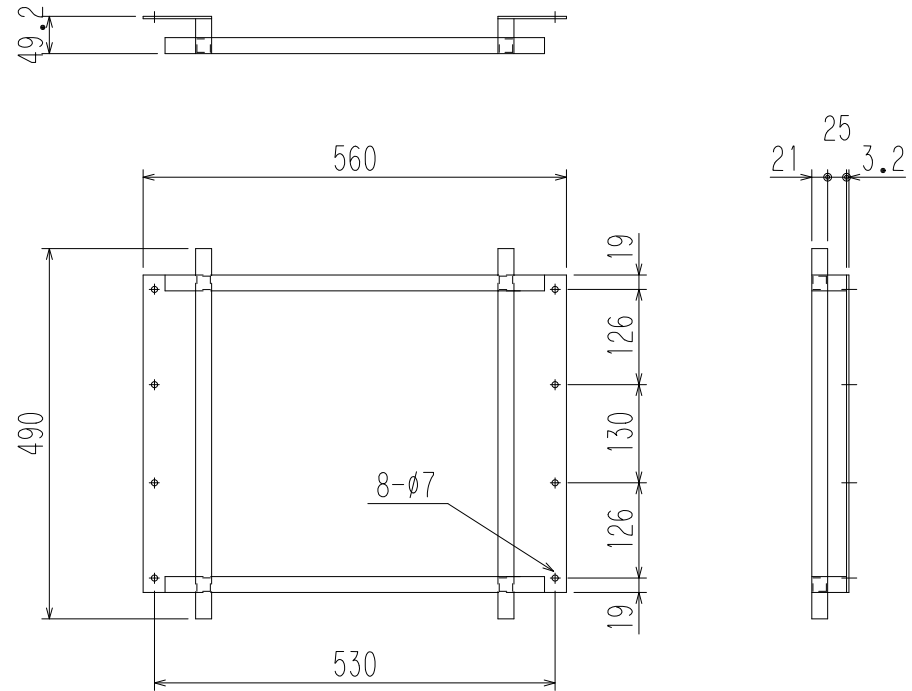

RA-42P2500LB

外形寸法図

単位：mm

**WAD**