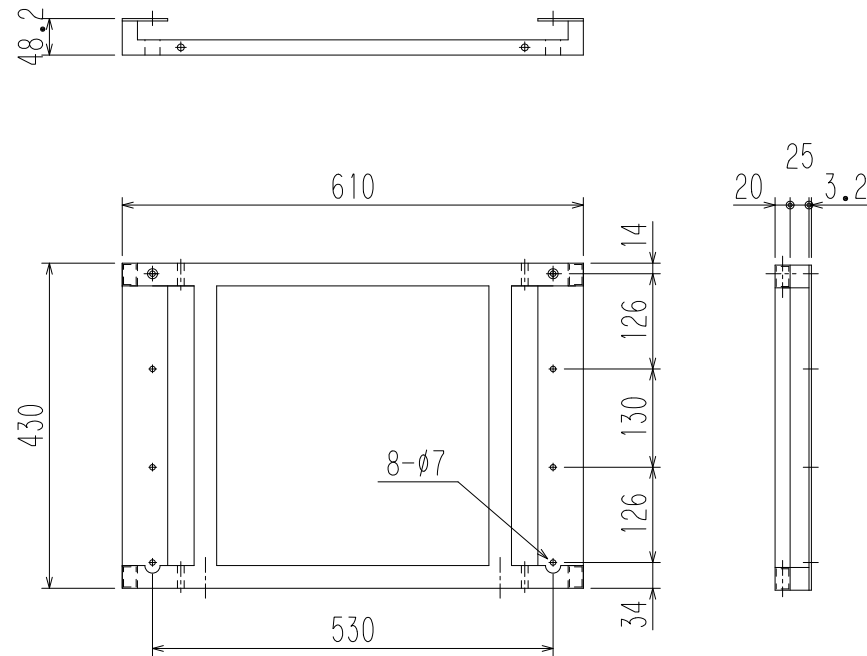

RA-42P2500

外形寸法図

単位：mm

WAD