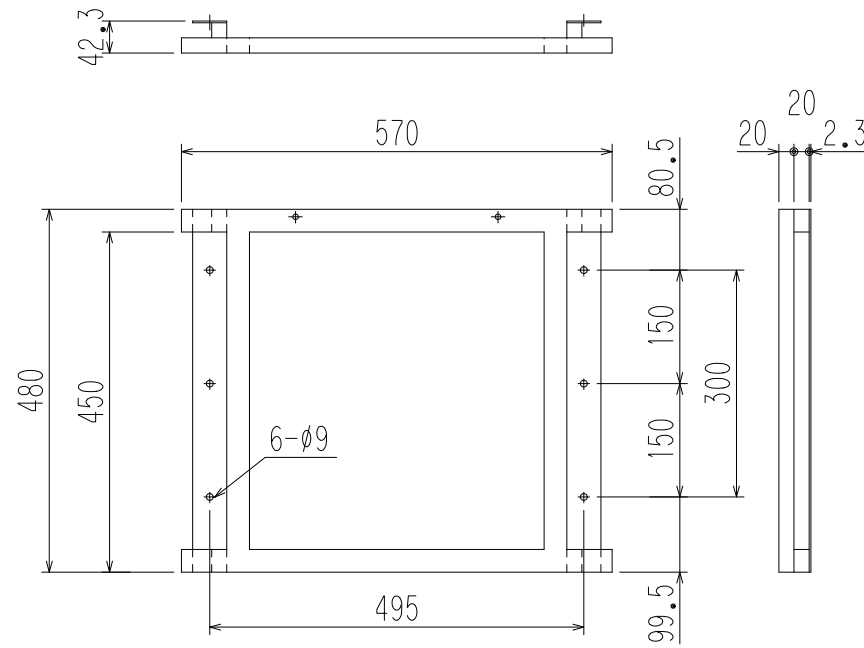

RA-P50

外形寸法図

単位：mm

**MAD**