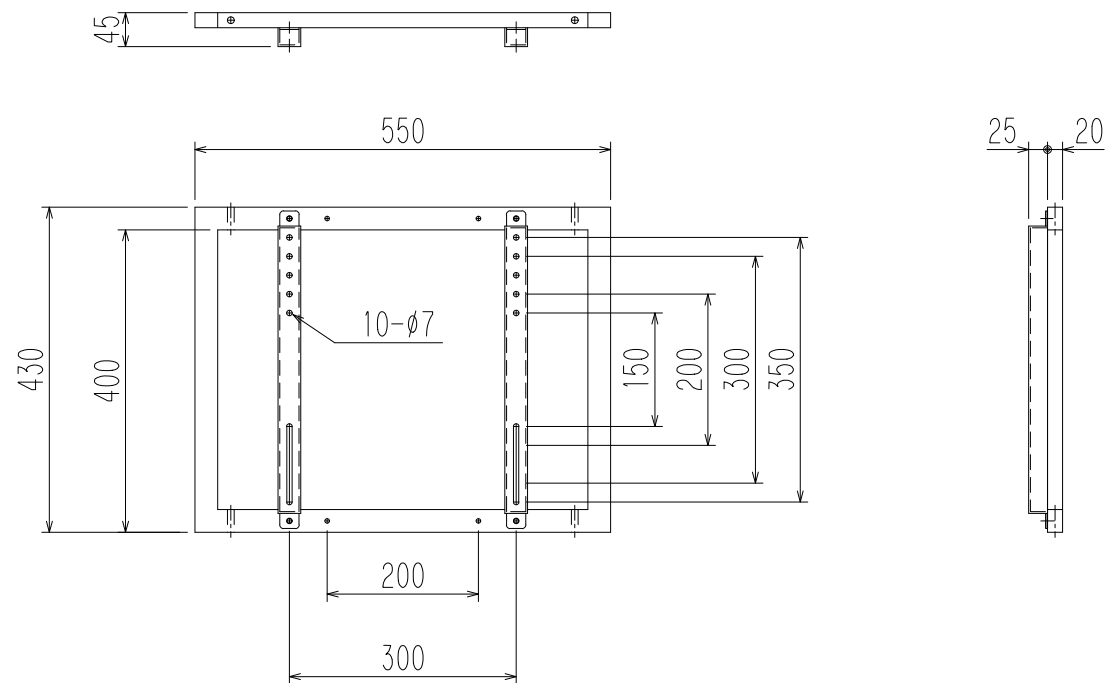

RA-P300/200

外形寸法図

300/200: 150~350まで対応

単位: mm

WAD