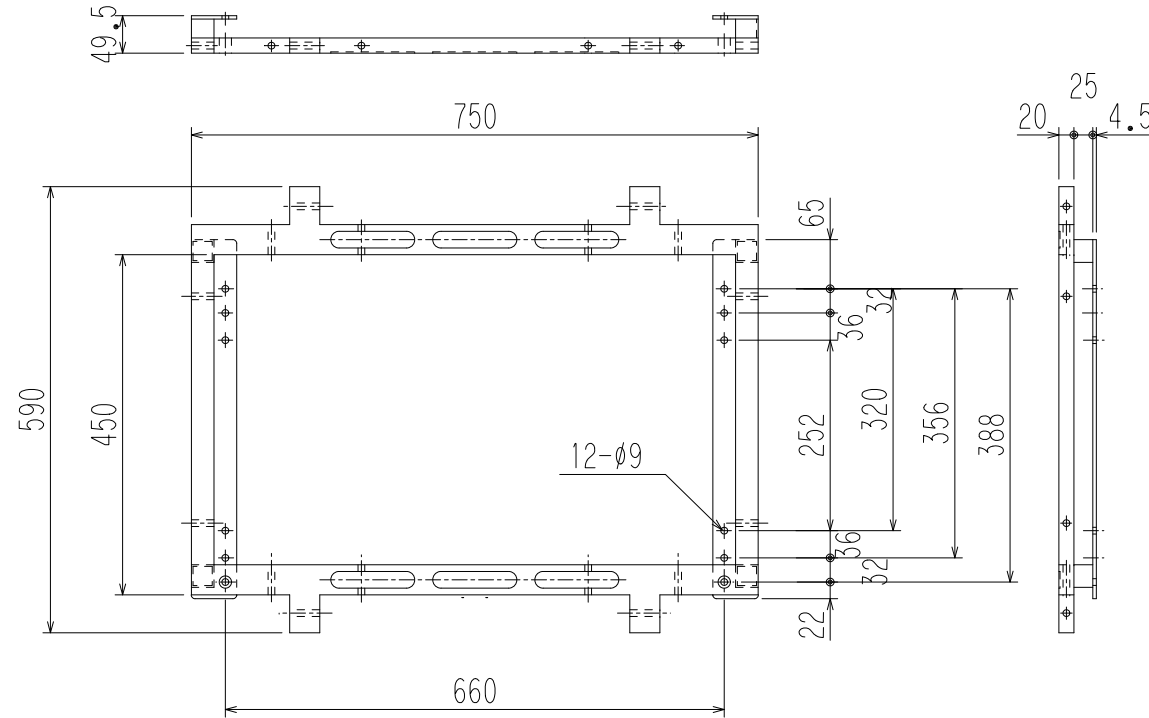

RA-TH/PDS01

外形寸法図

単位：mm

WAD