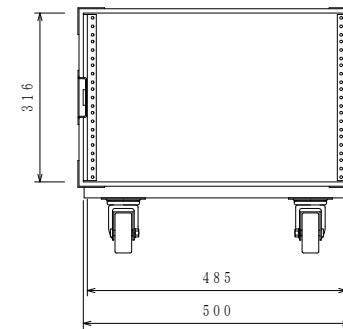

ケース内寸

マウントポジション 面より2mm下がり

**ARMOR**

RACK CASE SD 7U D360

寸法図面