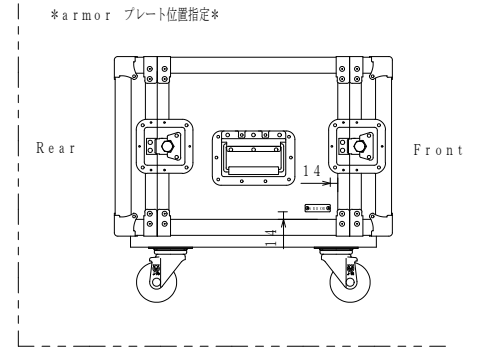

ケース内寸

マウントポジション 面より2mm下がり

**ARMOR**

RACK CASE SD 7U D360

寸法図面