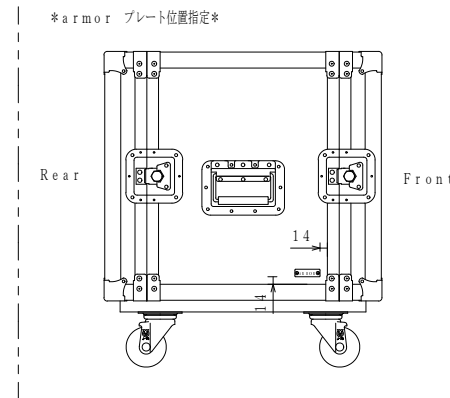

ケース内寸
マウントポジション 面より22mm下がり

ARMOR

RACK CASE SD 10U D360

寸法図面