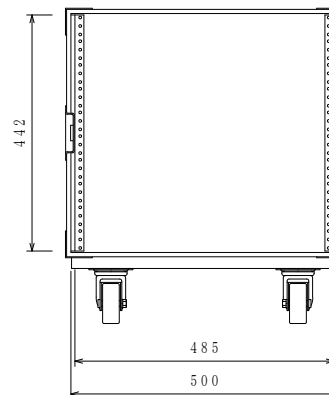

ケース内寸
マウントポジション 面より22mm下がり

ARMOR

RACK CASE SD 10U D360

寸法図面