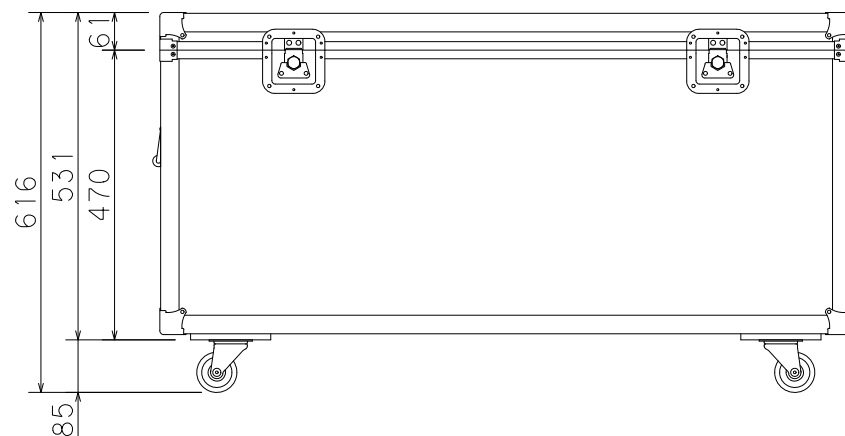

1100×350×500スタンドケース

外形寸法図

単位:mm

ARMOR