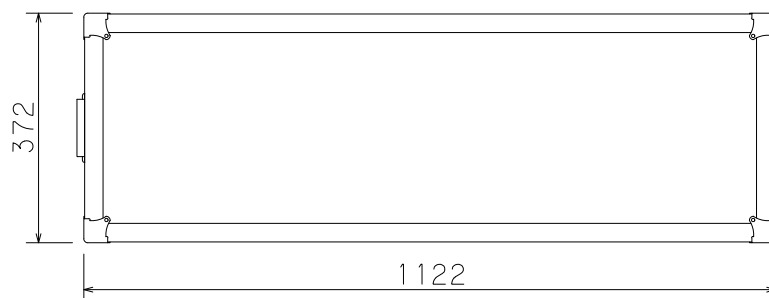

1100×350×500スタンドケース

外形寸法図

単位:mm

ARMOR