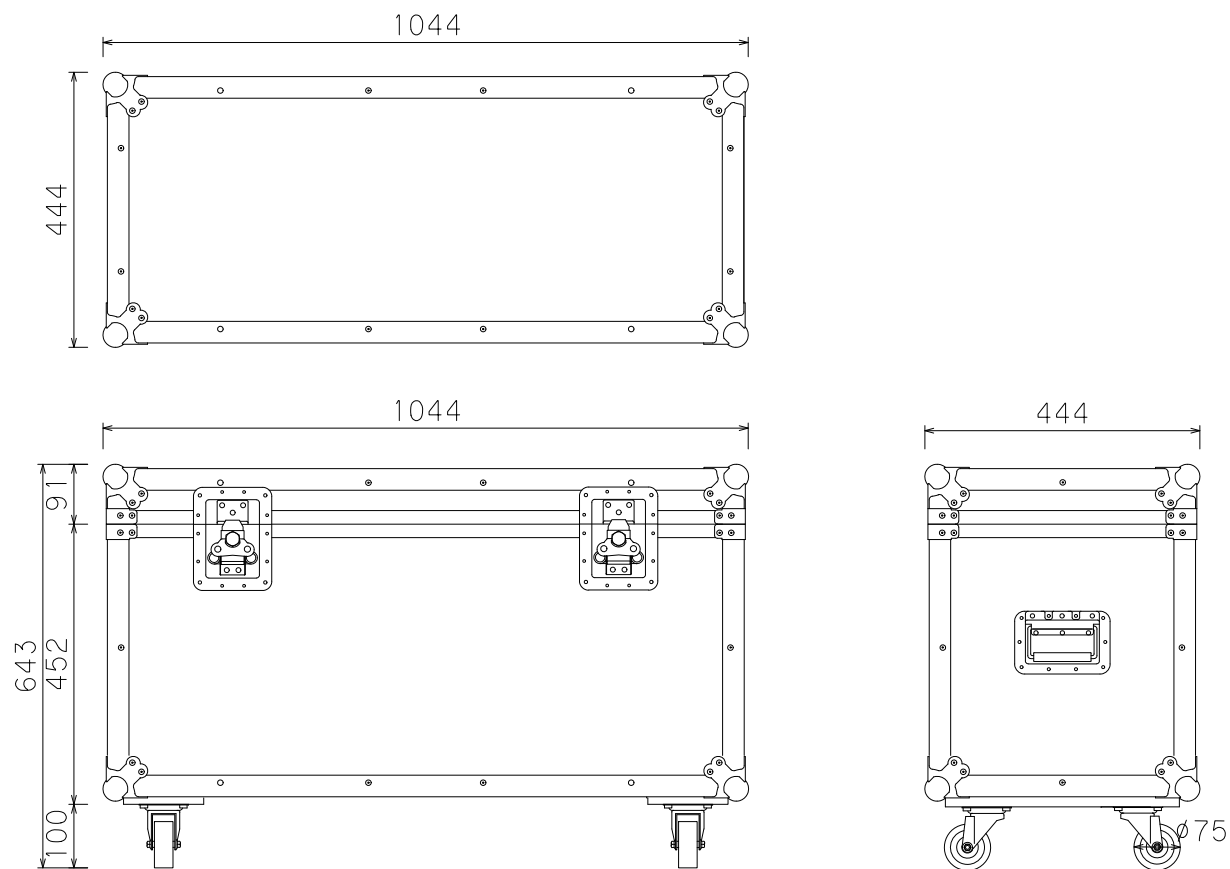

1000×400×500ケーブルケース

外形寸法図

単位:mm

ARMOR