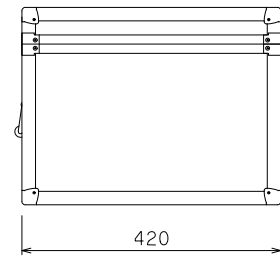

500×400×300トランクケース

外形寸法図

単位:mm

ARMOR