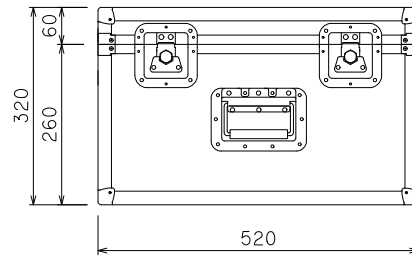

500×400×300トランクケース

外形寸法図

単位:mm

ARMOR