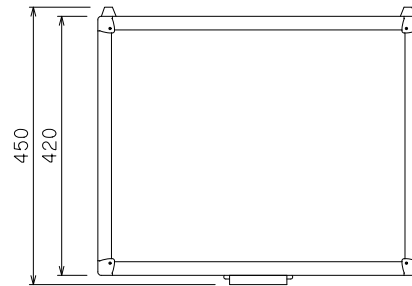

500×400×300トランクケース

外形寸法図

単位:mm

ARMOR