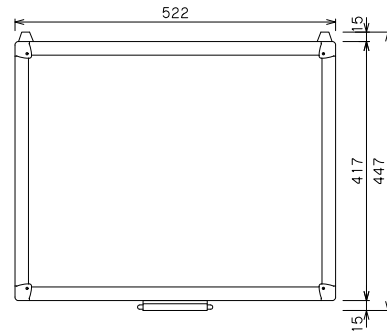

500×400×150トランクケース

外形寸法図

単位:mm

ARMOR