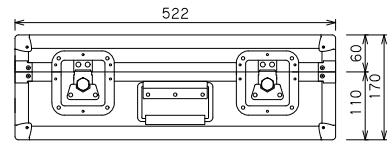

500×400×150トランクケース

外形寸法図

単位:mm

ARMOR