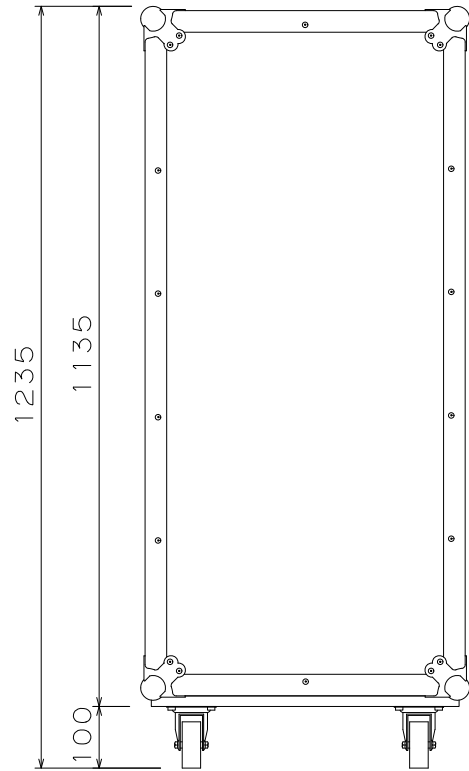

23U(D450)ミキサー&ラック(4Pieces)

外形寸法図

単位:mm

ARMOR