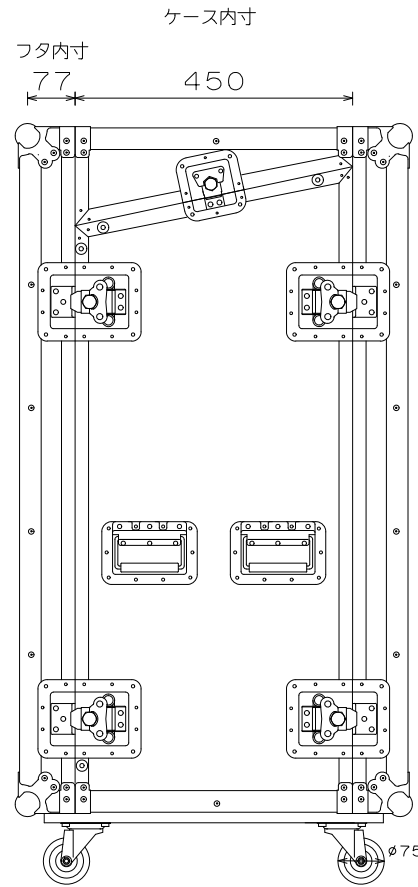

23U(D450)ミキサー&ラック(4Pieces)

外形寸法図

単位:mm

ARMOR