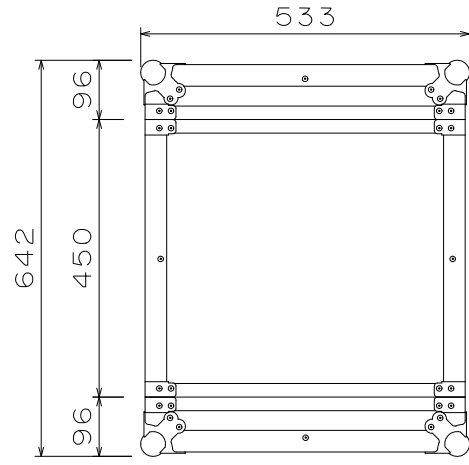

23U(D450)ミキサー&ラック(4Pieces)

外形寸法図

単位:mm

ARMOR