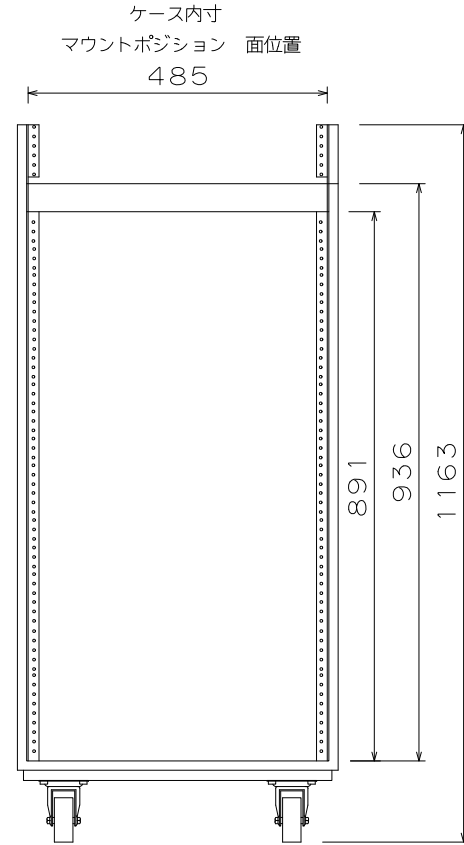

23U(D450)ミキサー&ラック(4Pieces)

外形寸法図

単位:mm

ARMOR