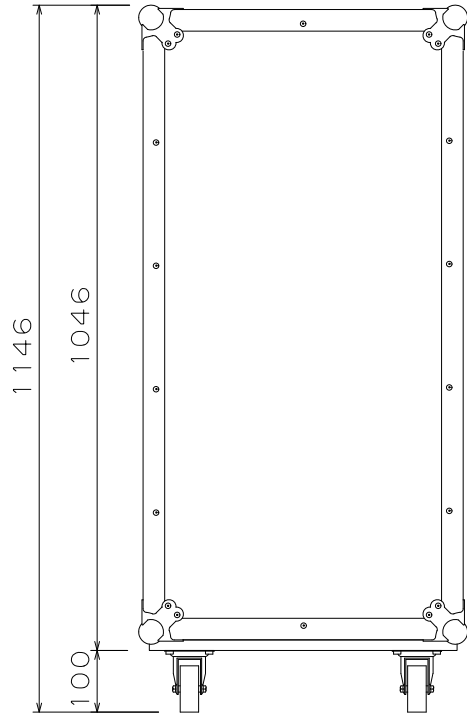

21U(D450)ミキサー&ラック(4Pieces)

外形寸法図

単位:mm

ARMOR