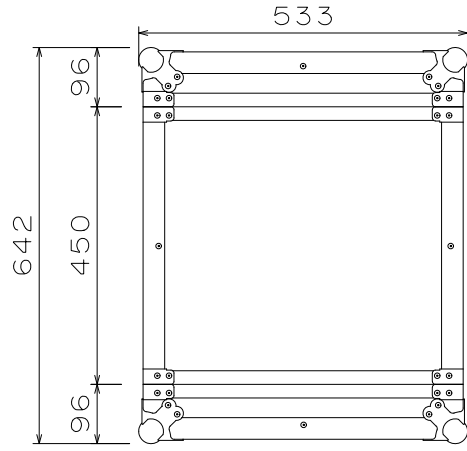

21U(D450)ミキサー&ラック(4Pieces)

外形寸法図

単位:mm

ARMOR