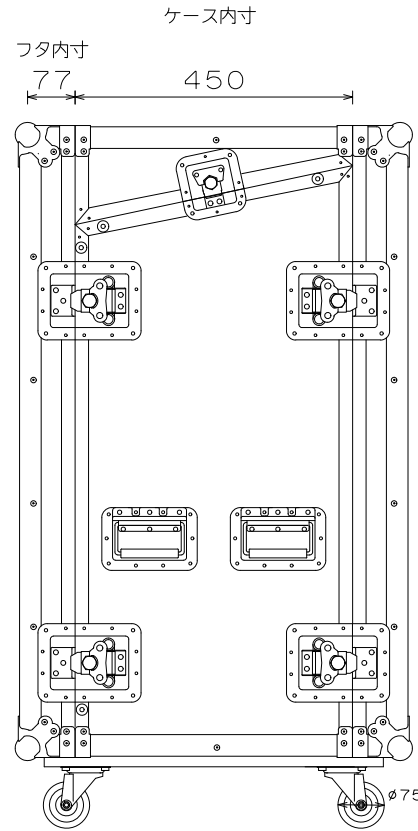

21U(D450)ミキサー&ラック(4Pieces)

外形寸法図

単位:mm

ARMOR