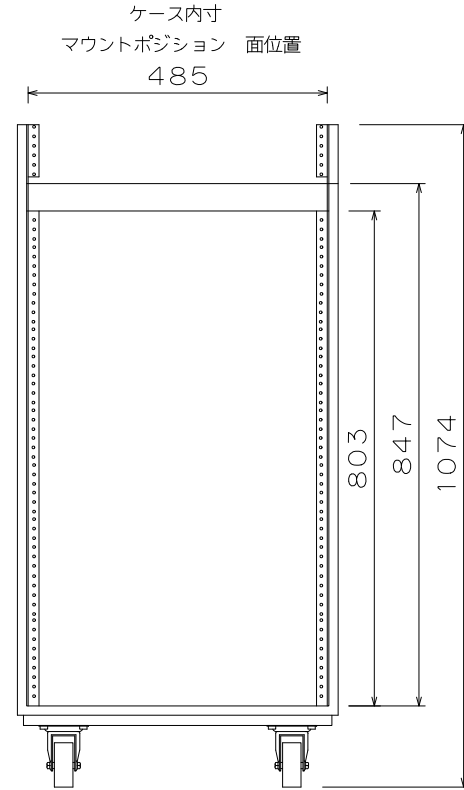

21U(D450)ミキサー&ラック(4Pieces)

外形寸法図

単位:mm

ARMOR