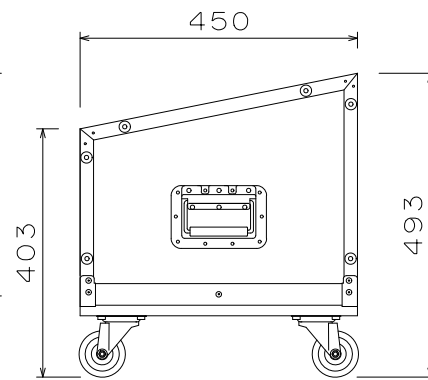

単位:mm

ケース内寸
マウントポジション 面位置
485

ARMOR