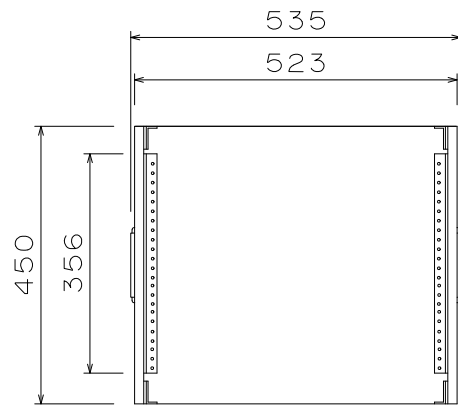

単位:mm

ケース内寸
マウントポジション 面位置
485

ARMOR