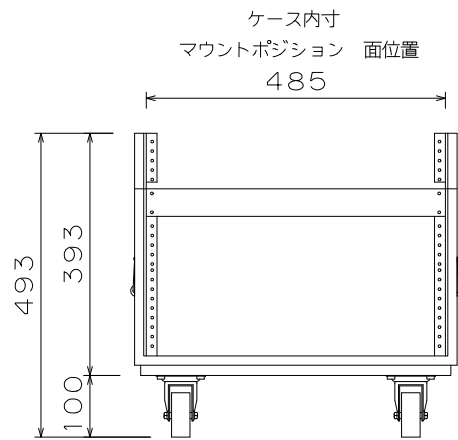

単位:mm

ケース内寸
マウントポジション 面位置
485

ARMOR