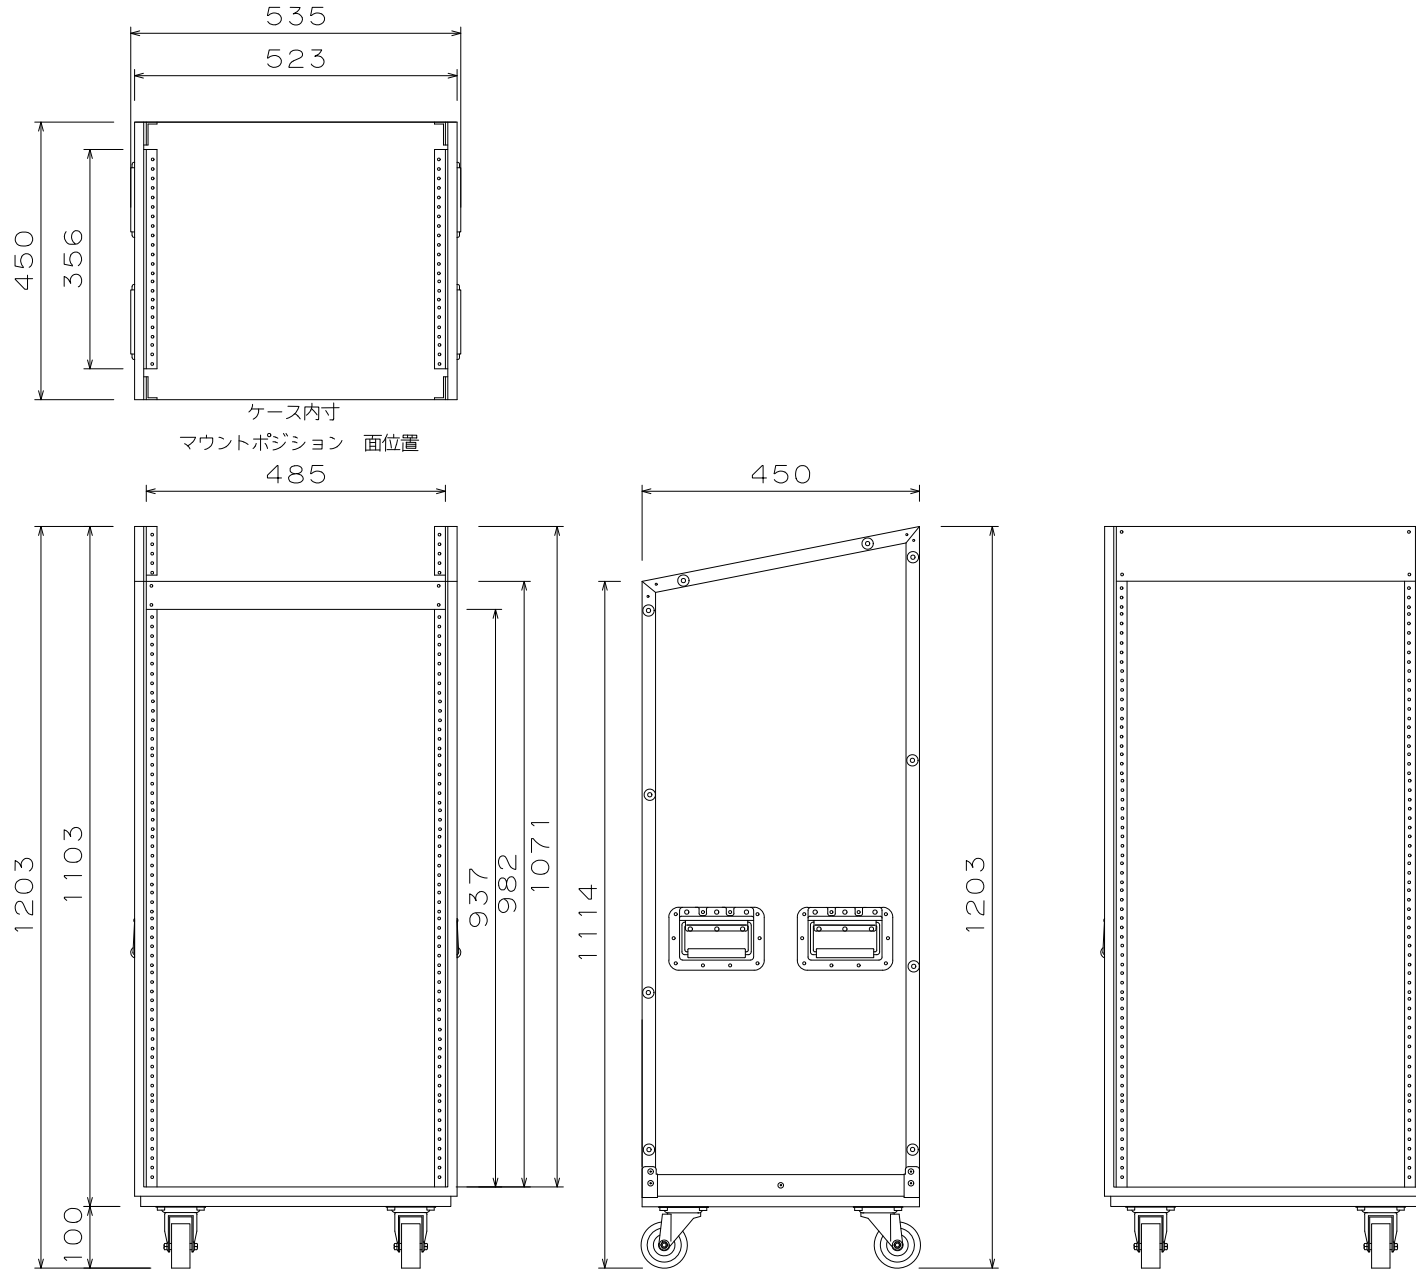

24U(D450)ミキサー&ラック(オープン)

外形寸法図

単位:mm

ARMOR