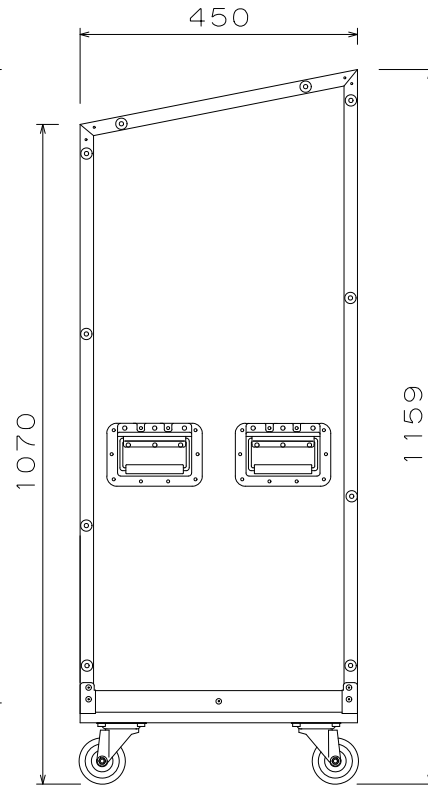

23U(D450)ミキサー&ラック(オープン)

外形寸法図

単位:mm

ケース内寸
マウントポジション 面位置
485

ARMOR