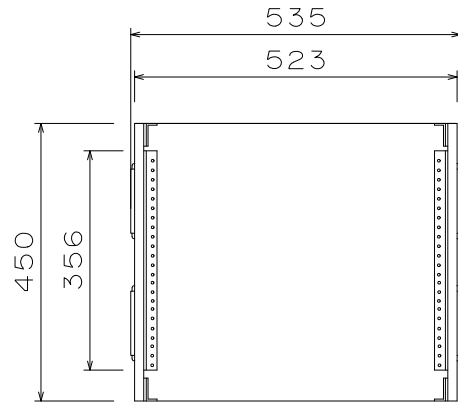

23U(D450)ミキサー&ラック(オープン)

外形寸法図

単位:mm

ケース内寸
マウントポジション 面位置
485

ARMOR