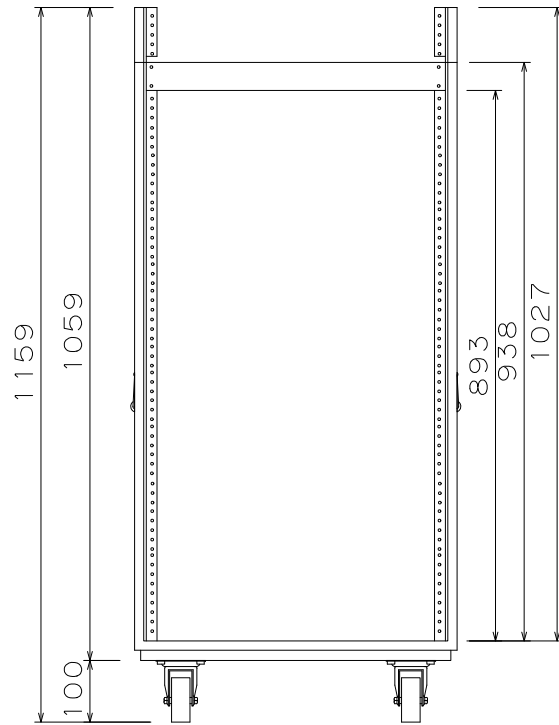

23U(D450)ミキサー&ラック(オープン)

外形寸法図

単位:mm

ケース内寸
マウントポジション 面位置
485

ARMOR