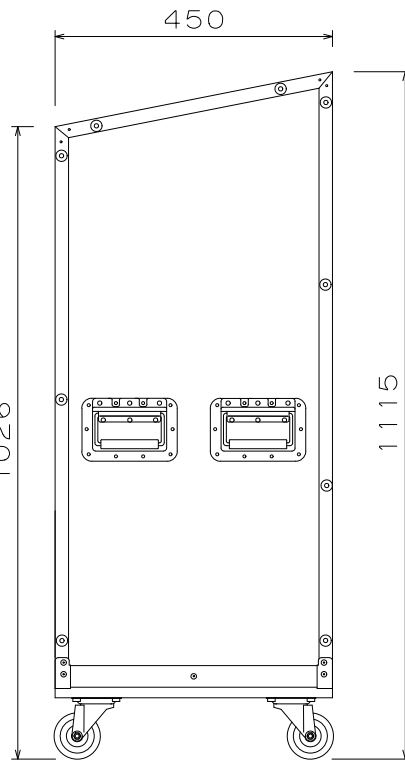

22U(D450)ミキサー&ラック(オープン)

外形寸法図

単位:mm

ARMOR