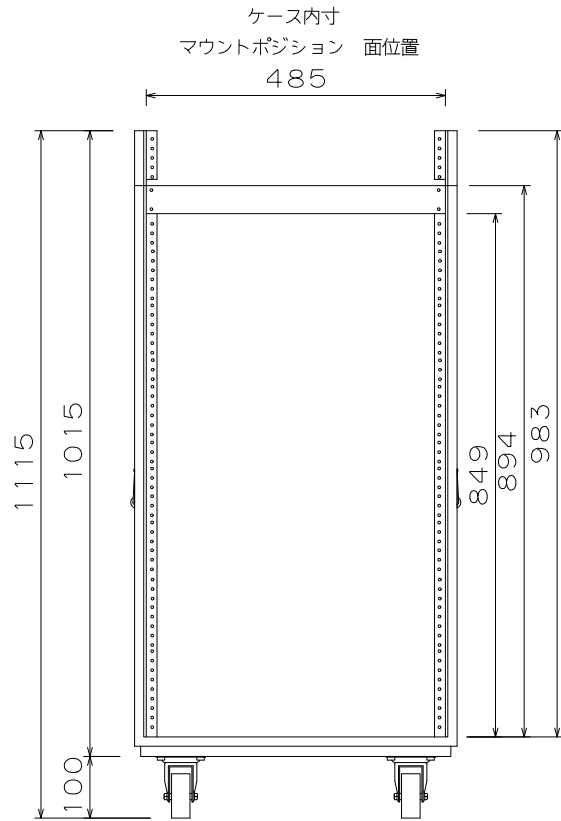

22U(D450)ミキサー&ラック(オープン)

外形寸法図

単位:mm

ARMOR