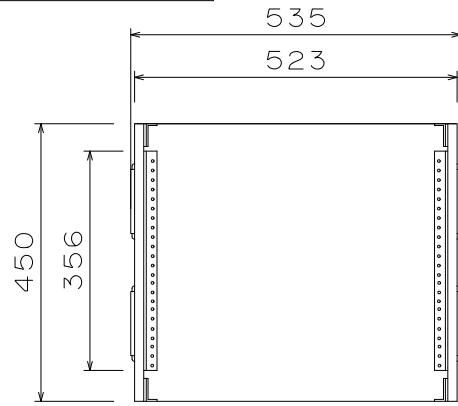

22U(D450)ミキサー&ラック(オープン)

外形寸法図

単位:mm

ARMOR