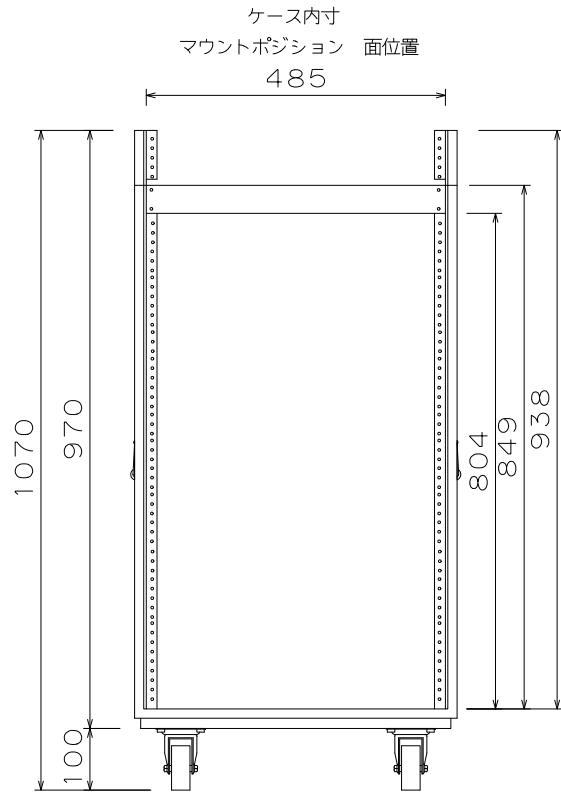

21U(D450)ミキサー&ラック(オープン)

外形寸法図

単位:mm

ARMOR