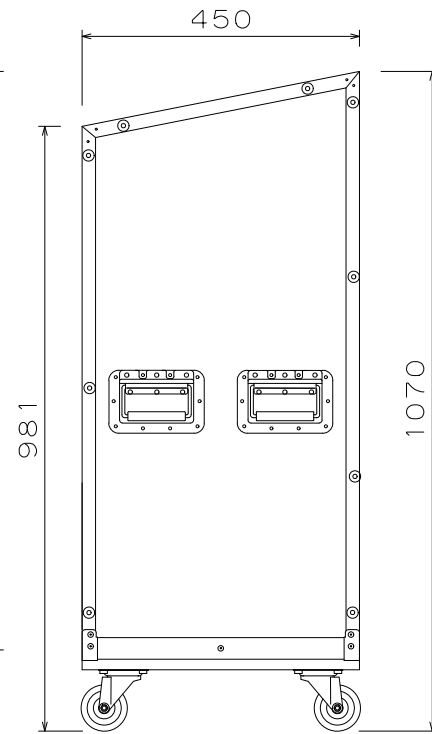

21U(D450)ミキサー&ラック(オープン)

外形寸法図

単位:mm

ARMOR