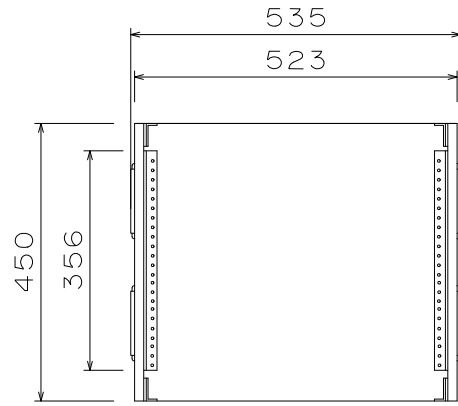

21U(D450)ミキサー&ラック(オープン)

外形寸法図

単位:mm

ARMOR