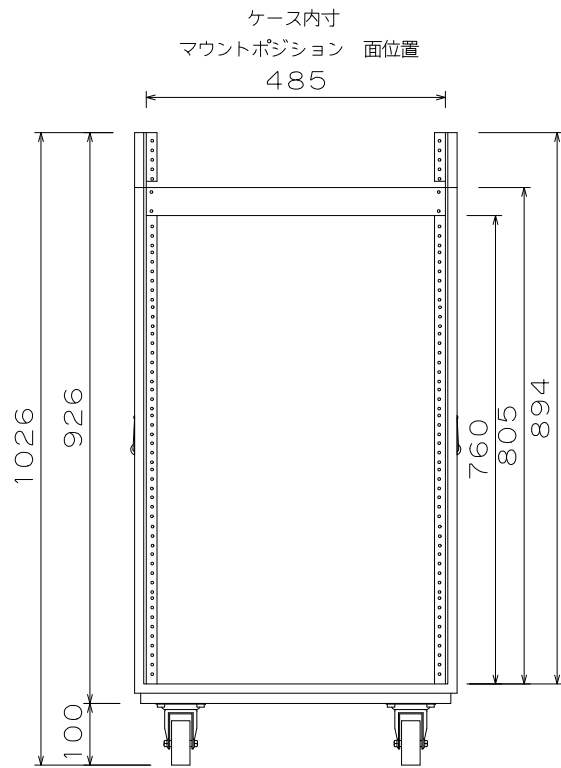

20U(D450)ミキサー&ラック(オープン)

外形寸法図

単位:mm

ARMOR