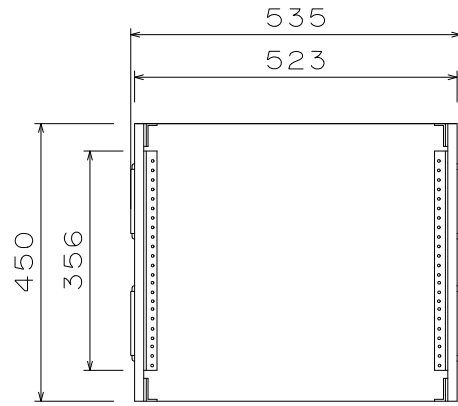

20U(D450)ミキサー&ラック(オープン)

外形寸法図

単位:mm

ARMOR