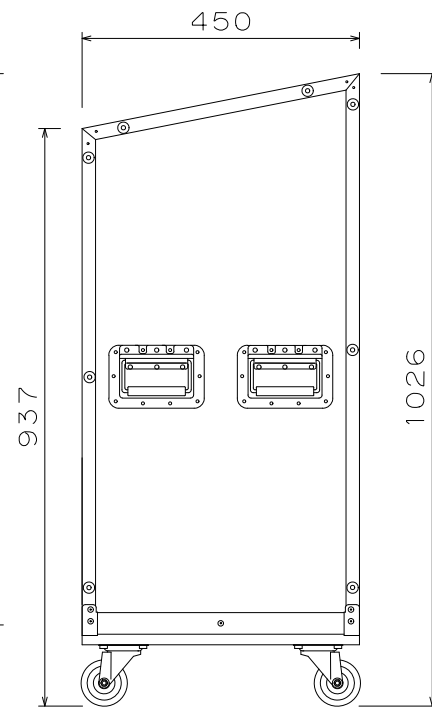

20U(D450)ミキサー&ラック(オープン)

外形寸法図

単位:mm

ARMOR