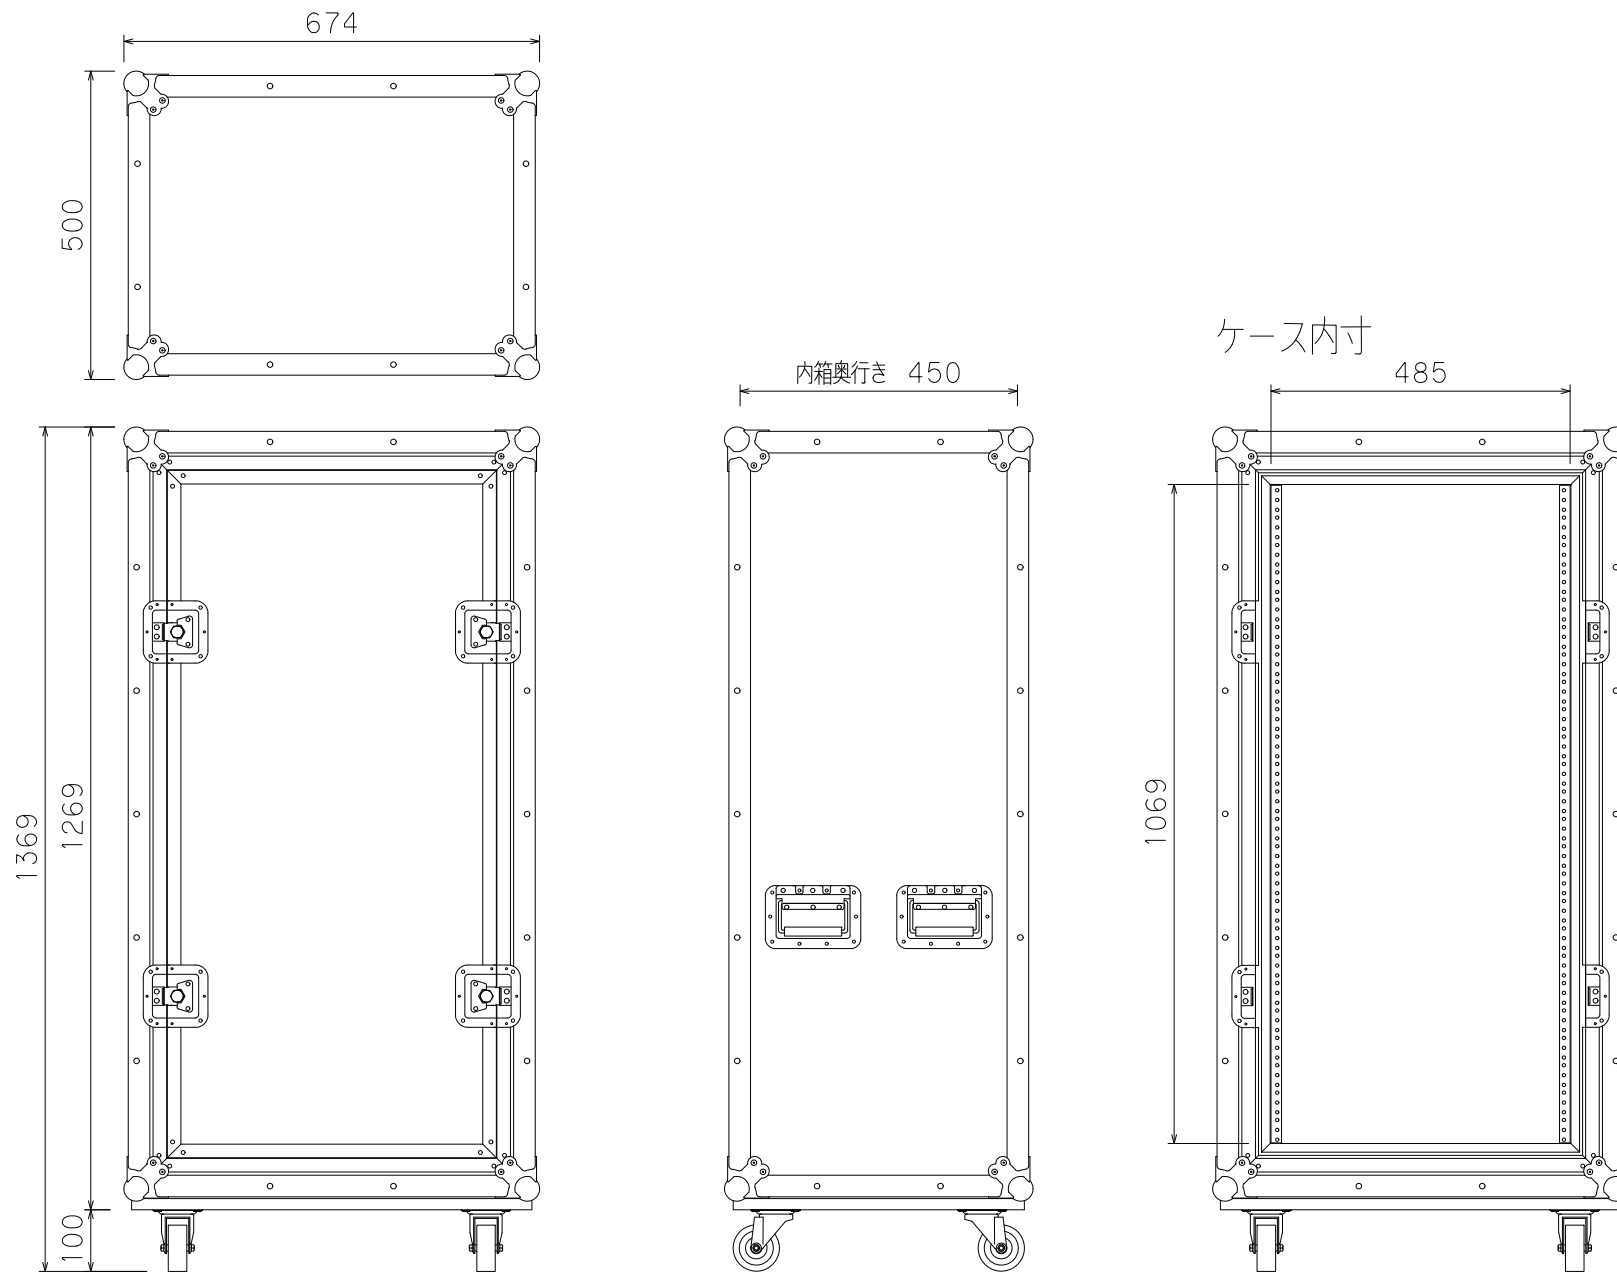

24U(D450)SPFLラック

外形寸法図

単位:mm

ARMOR