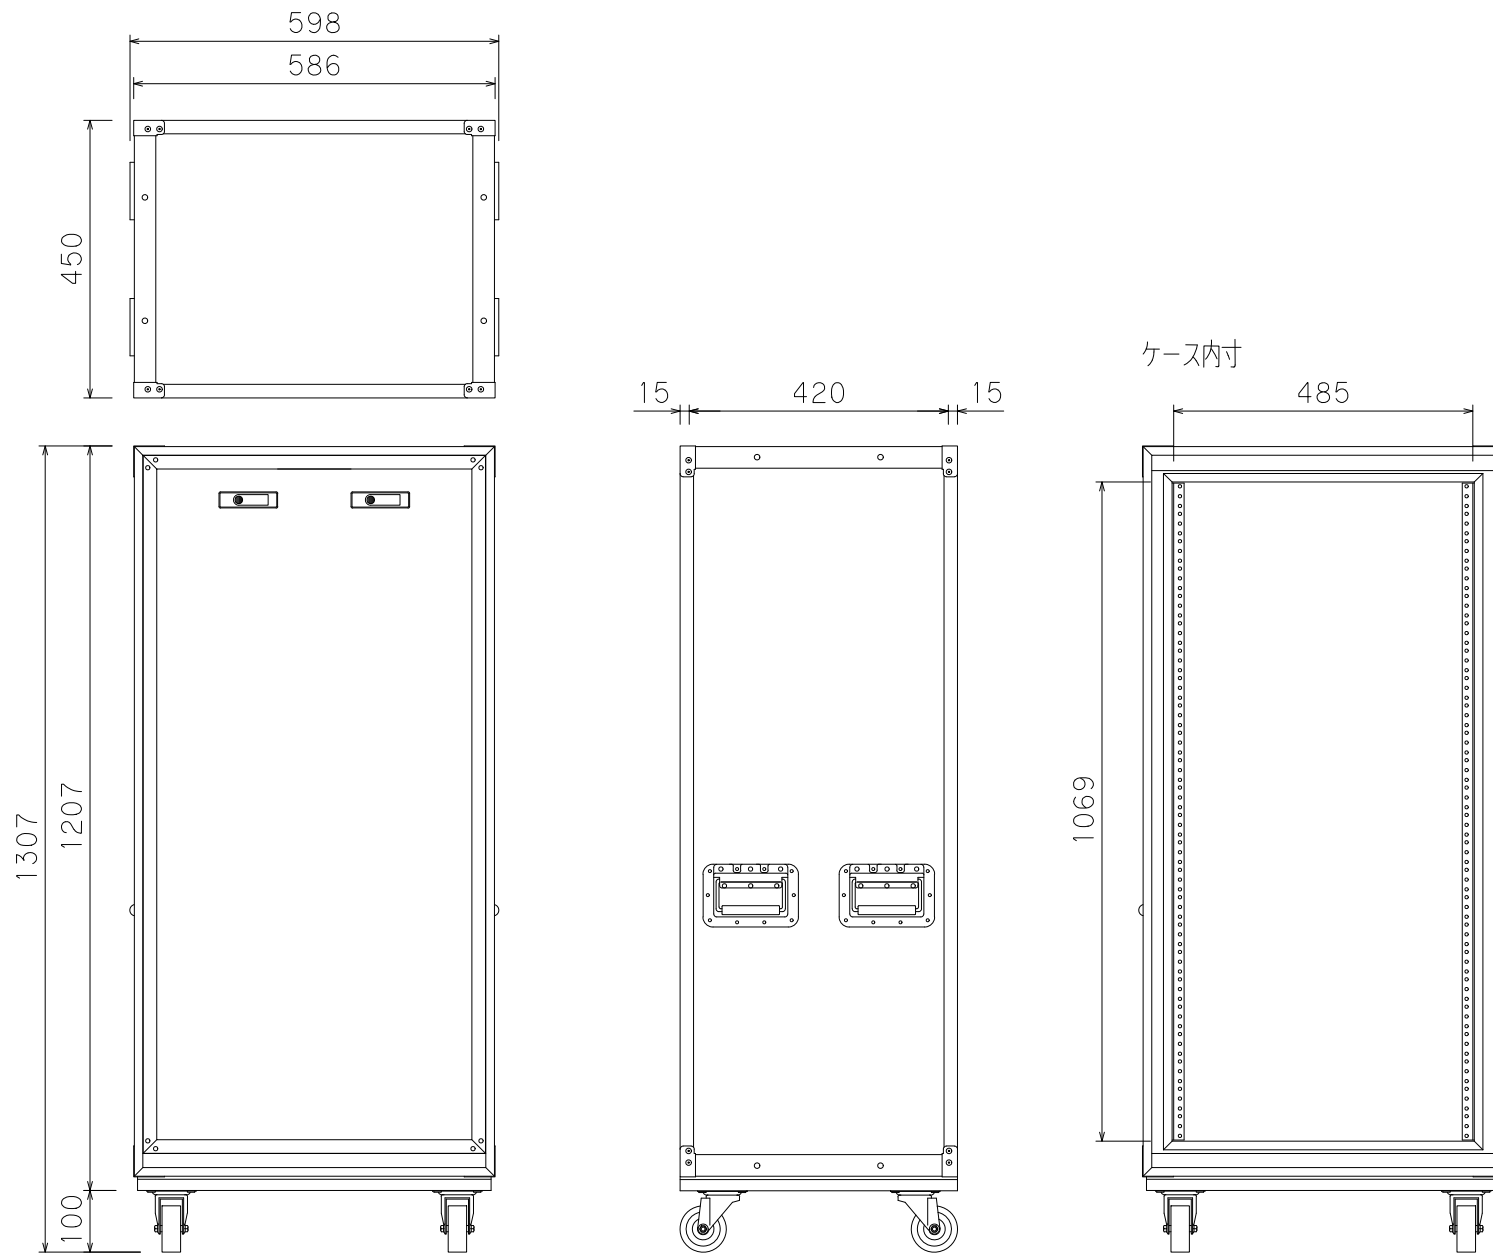

24U(D450)FLショックマウント

外形寸法図

単位:mm

ARMOR