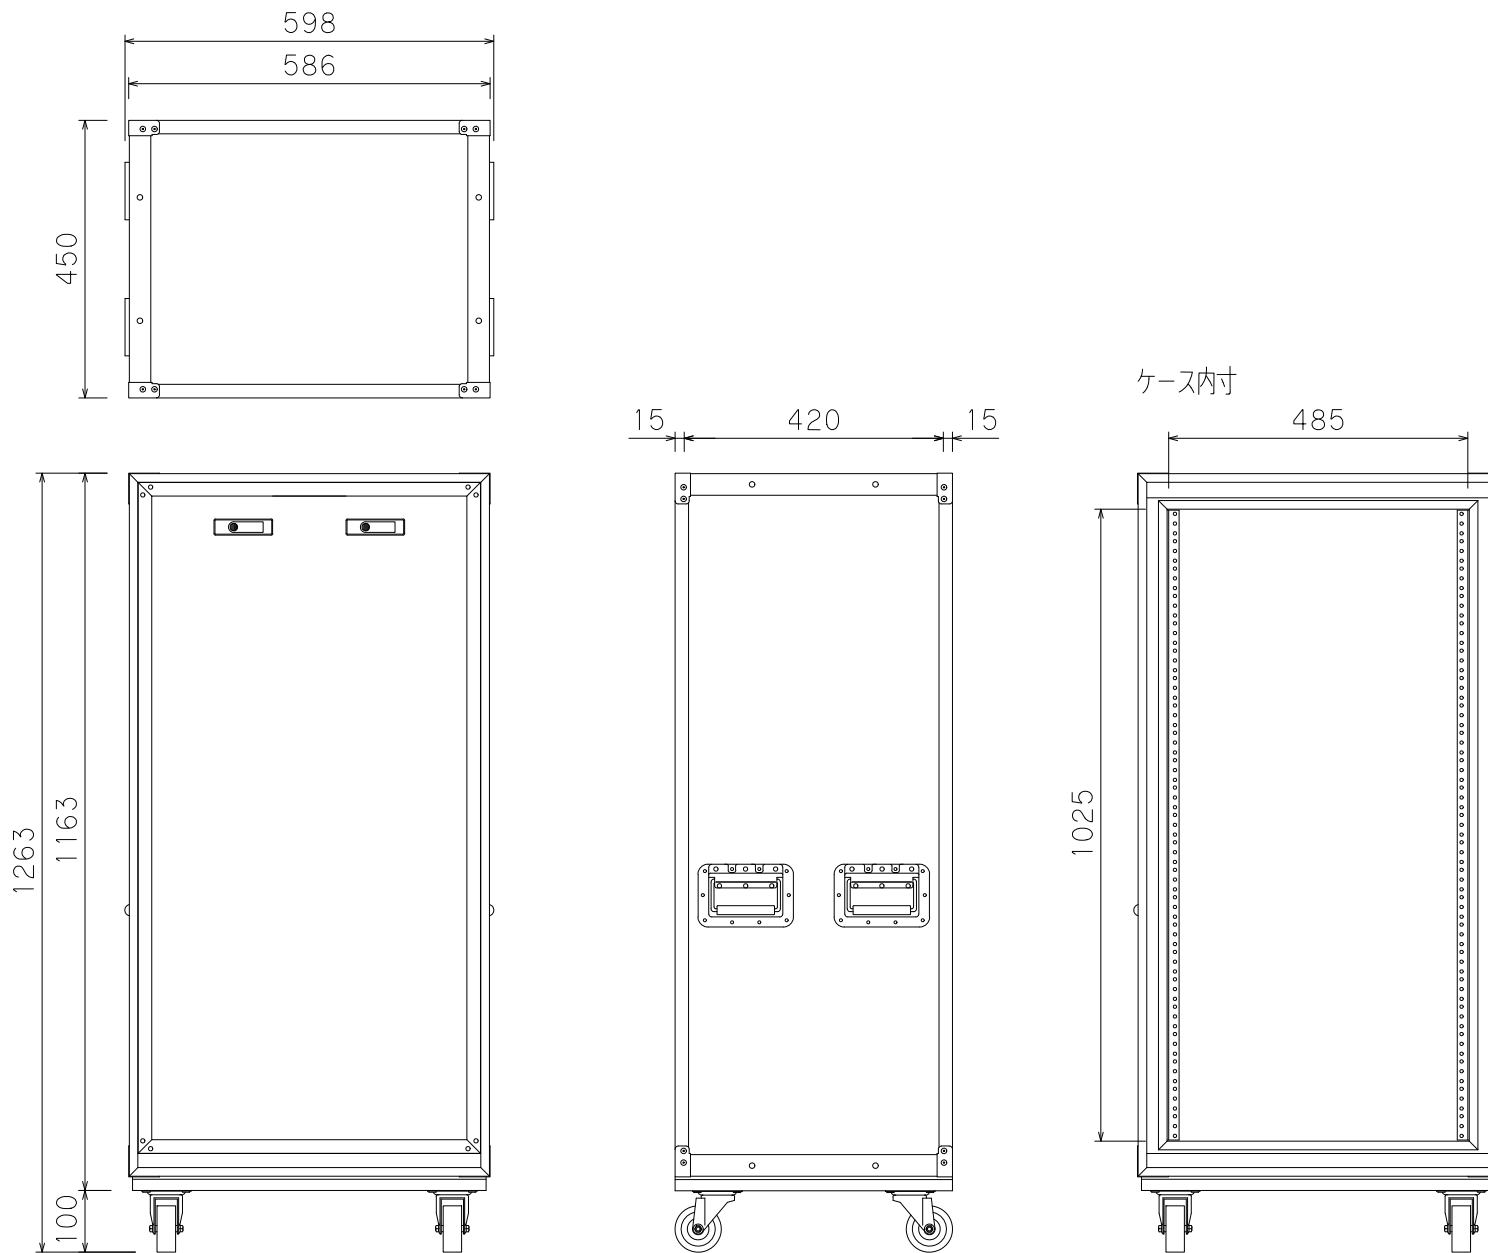

23U(D450)FLショックマウント

外形寸法図

単位:mm

ARMOR