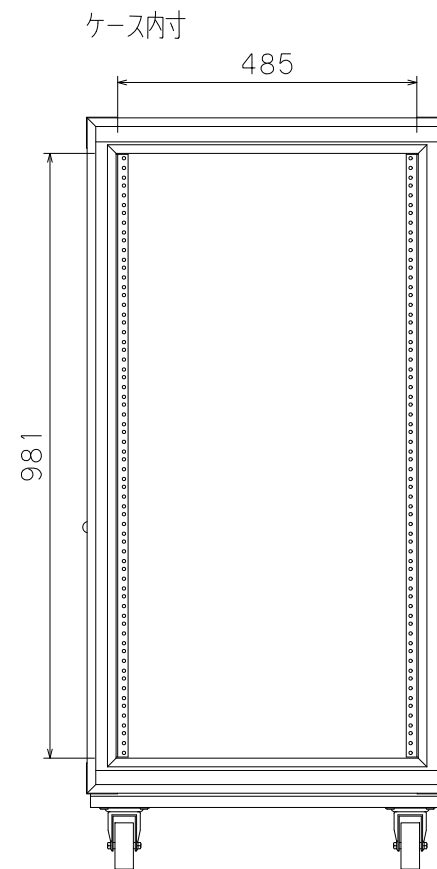

22U(D450)FLショックマウント

外形寸法図

単位:mm

ARMOR