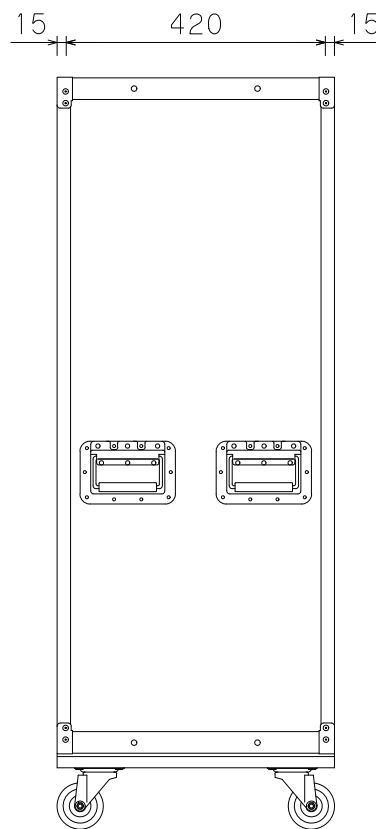

22U(D450)FLショックマウント

外形寸法図

単位:mm

ARMOR