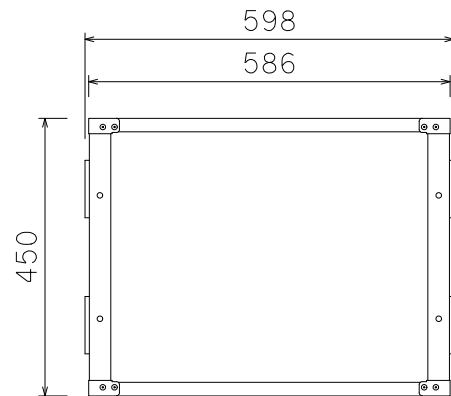

22U(D450)FLショックマウント

外形寸法図

単位:mm

ARMOR