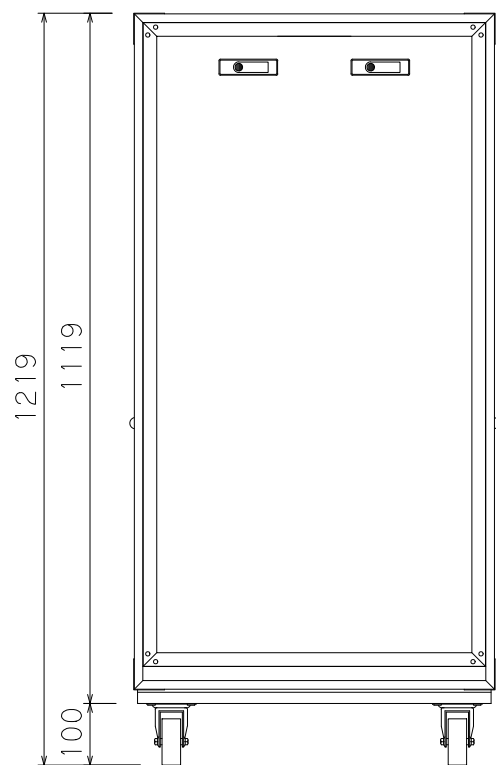

22U(D450)FLショックマウント

外形寸法図

単位:mm

ARMOR