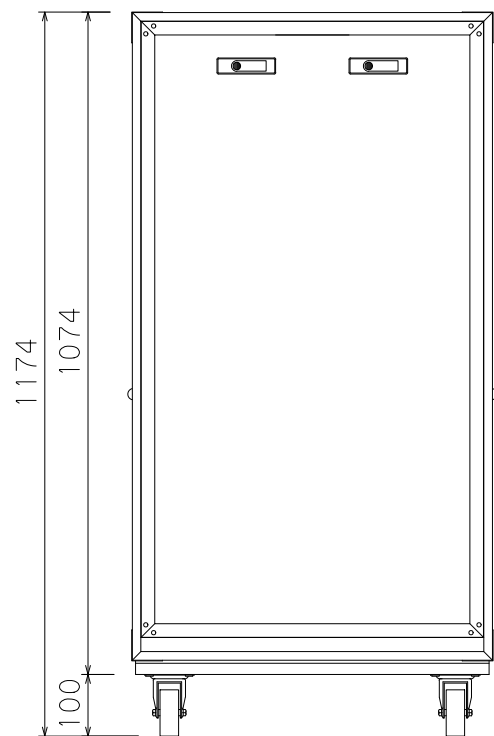

21U(D450)FLショックマウント

外形寸法図

単位:mm

ARMOR