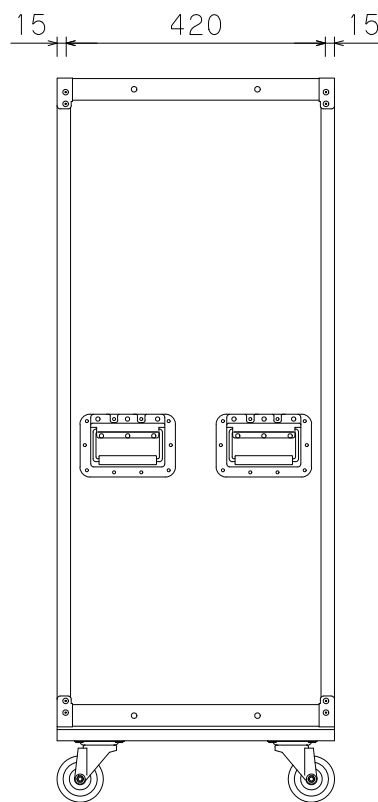

21U(D450)FLショックマウント

外形寸法図

単位:mm

ARMOR