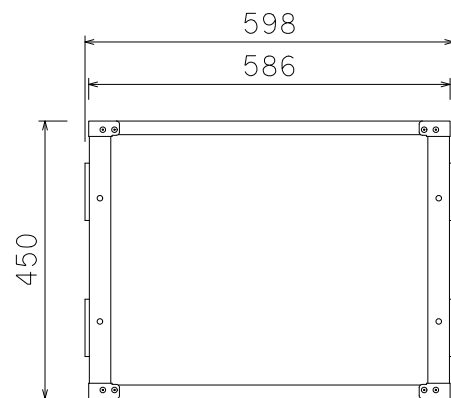

21U(D450)FLショックマウント

外形寸法図

単位:mm

ARMOR