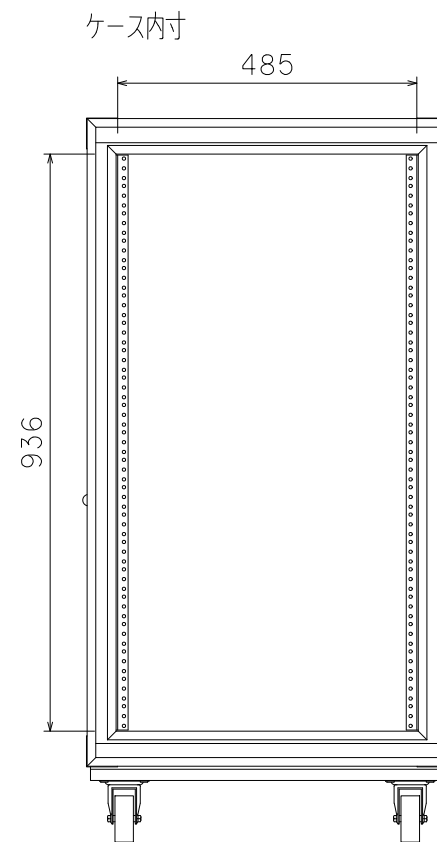

21U(D450)FLショックマウント

外形寸法図

単位:mm

ARMOR