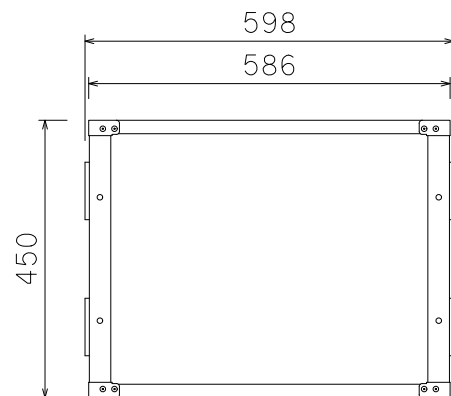

20U(D450)FLショックマウント

外形寸法図

単位:mm

ARMOR