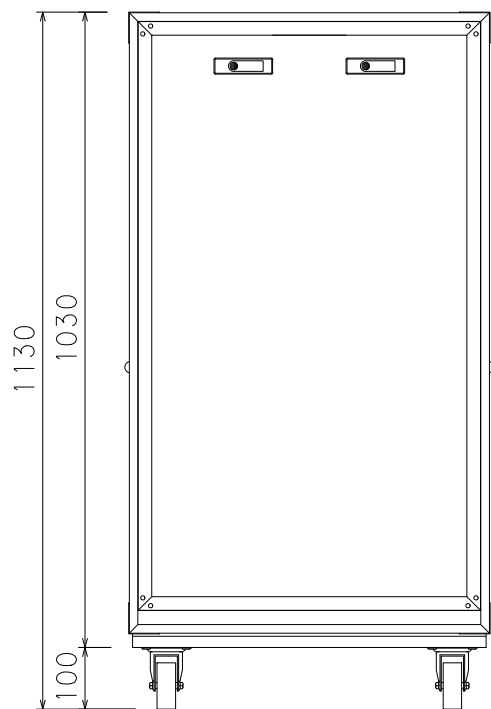

20U(D450)FLショックマウント

外形寸法図

単位:mm

ARMOR