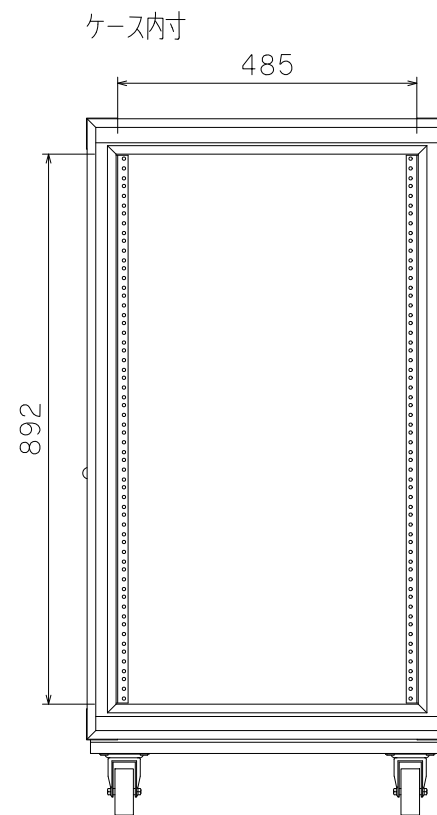

20U(D450)FLショックマウント

外形寸法図

単位:mm

ARMOR