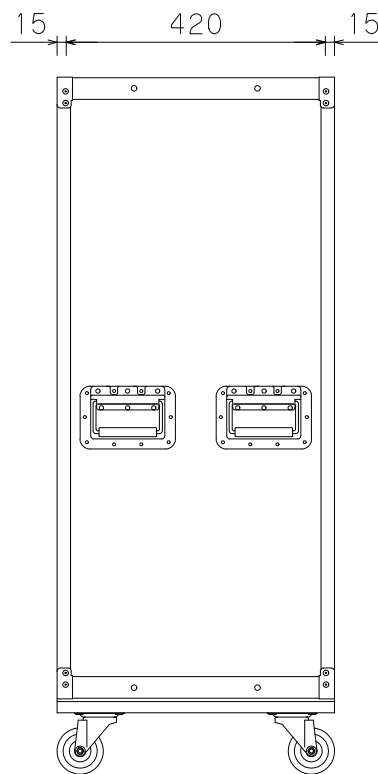

20U(D450)FLショックマウント

外形寸法図

単位:mm

ARMOR