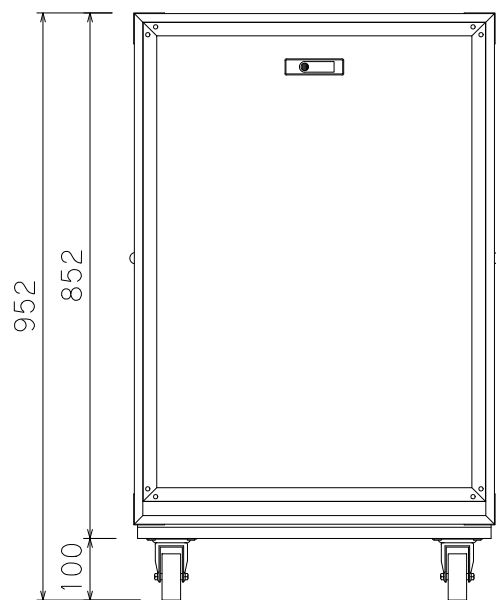

16U(D450)FLショックマウント

外形寸法図

単位:mm

ARMOR