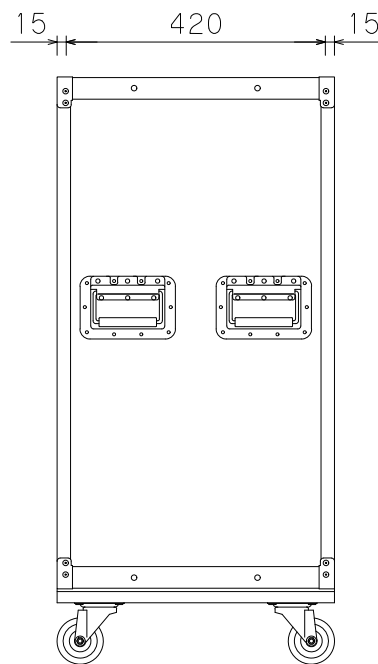

16U(D450)FLショックマウント

外形寸法図

単位:mm

ARMOR