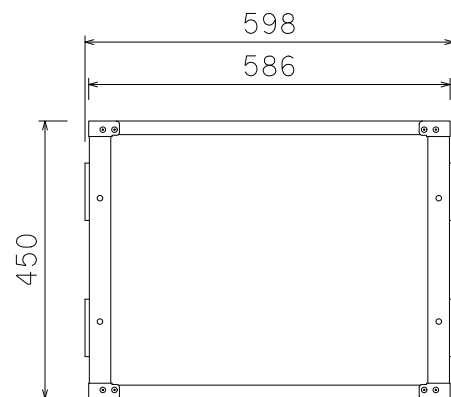

16U(D450)FLショックマウント

外形寸法図

単位:mm

ARMOR