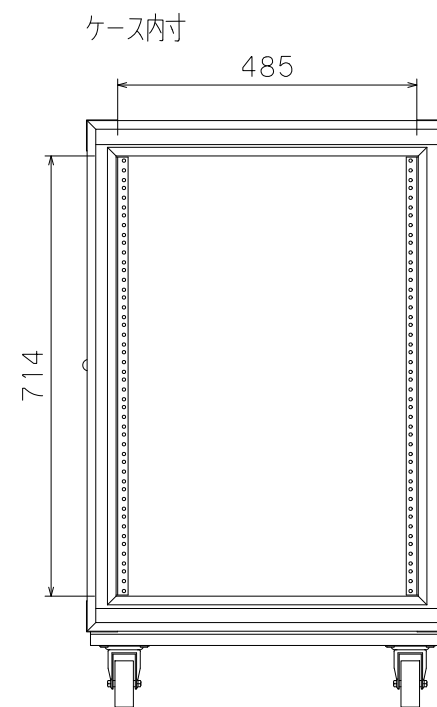

16U(D450)FLショックマウント

外形寸法図

単位:mm

ARMOR