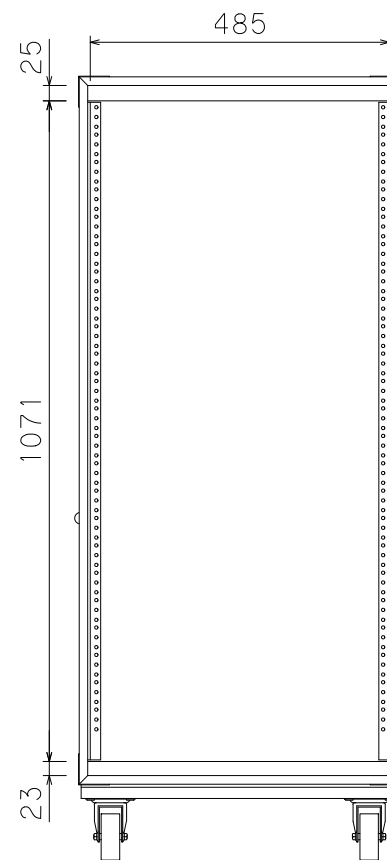

24U(D450)FLラック

外形寸法図

単位:mm

ケース内寸

ARMOR