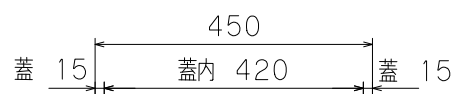

24U(D450)FLラック

外形寸法図

単位:mm

ケース内寸

ARMOR