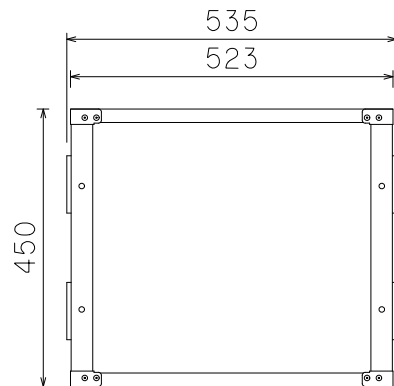

24U(D450)FLラック

外形寸法図

単位:mm

ケース内寸

ARMOR