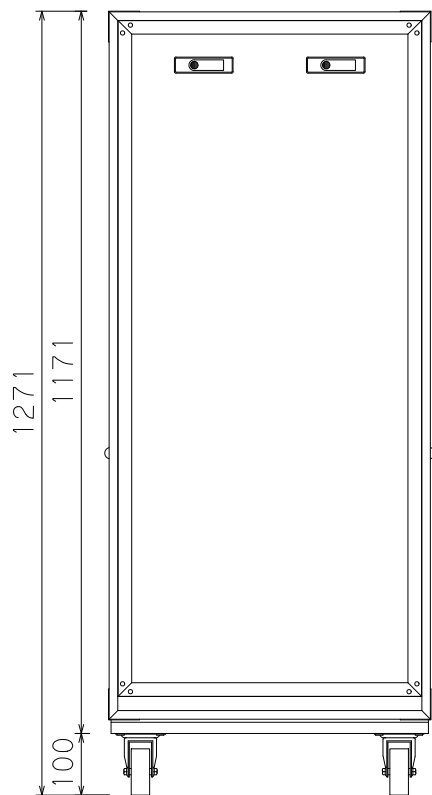

24U(D450)FLラック

外形寸法図

単位:mm

ケース内寸

ARMOR