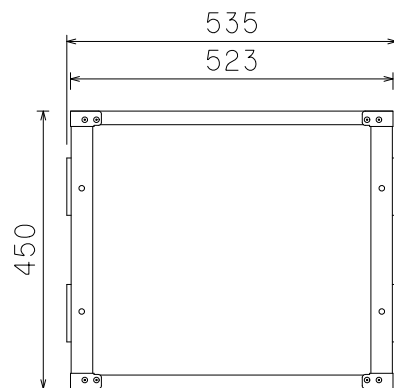

23U(D450)FLラック

外形寸法図

単位:mm

ARMOR