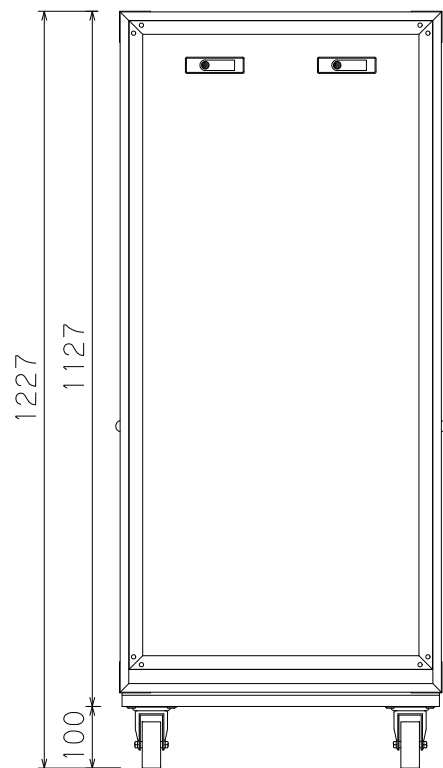

23U(D450)FLラック

外形寸法図

単位:mm

ARMOR