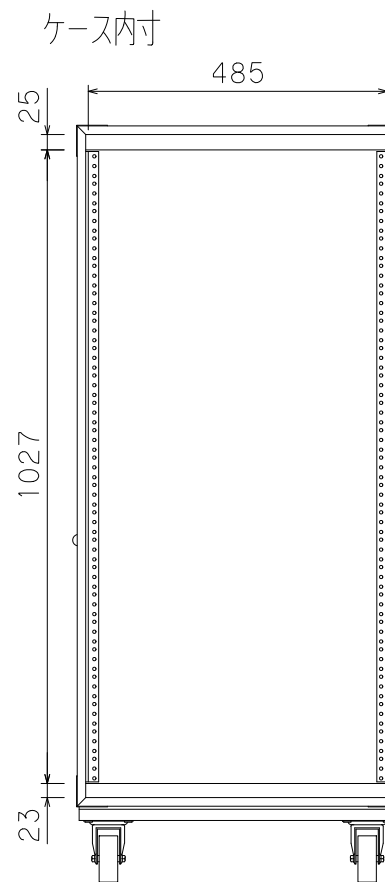

23U(D450)FLラック

外形寸法図

単位:mm

ARMOR