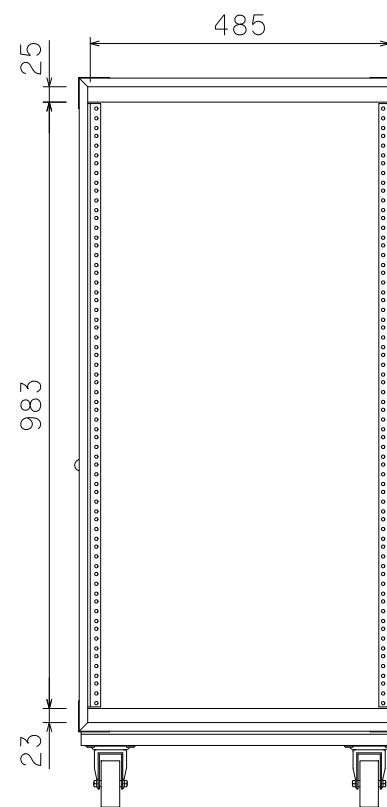

# 22U(D450)FLラック

# 外形寸法図

単位:mm

ケース内寸