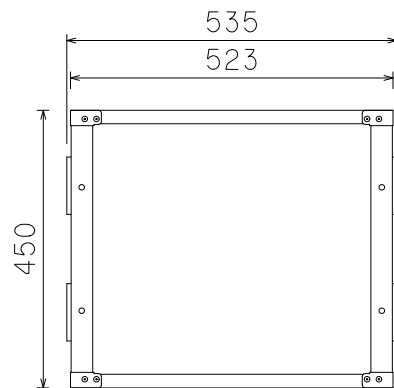

# 22U(D450)FLラック

# 外形寸法図

単位:mm

ケース内寸