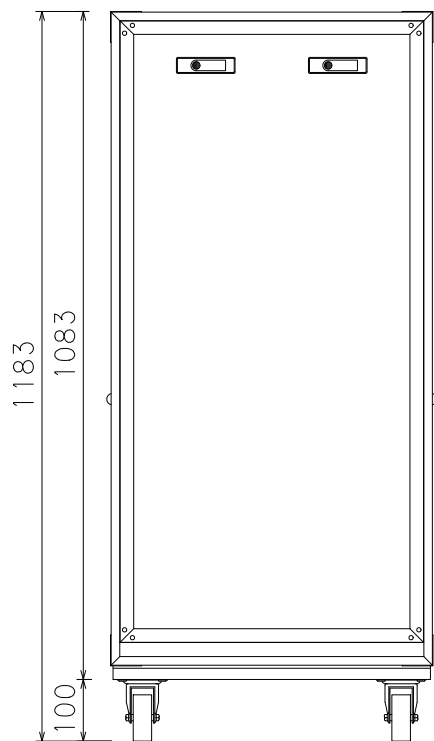

# 22U(D450)FLラック

# 外形寸法図

単位:mm

ケース内寸