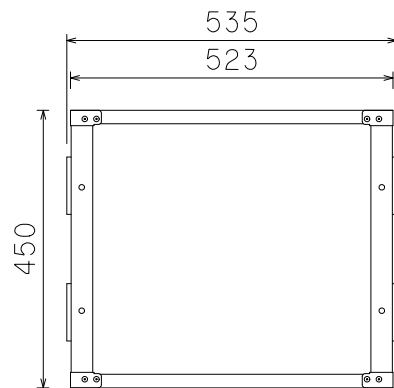

21U(D450)FLラック

外形寸法図

単位:mm

ケース内寸

ARMOR