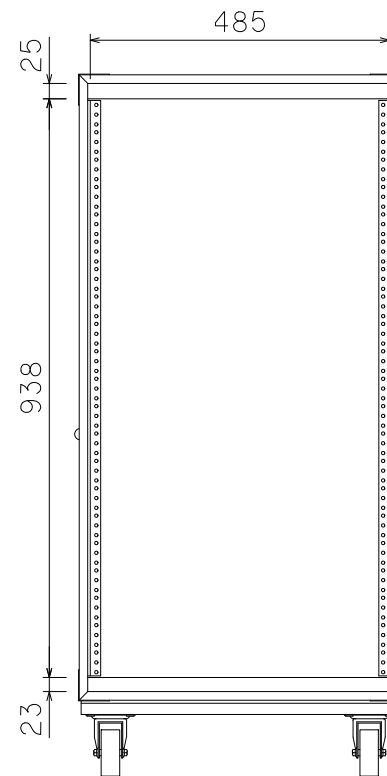

21U(D450)FLラック

外形寸法図

単位:mm

ケース内寸

ARMOR