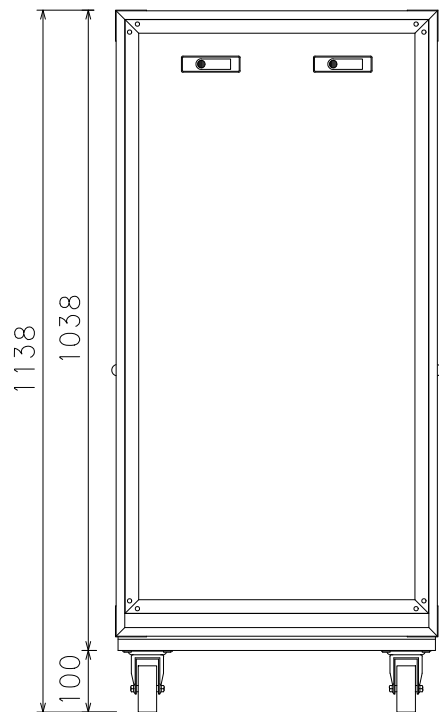

21U(D450)FLラック

外形寸法図

単位:mm

ケース内寸

ARMOR